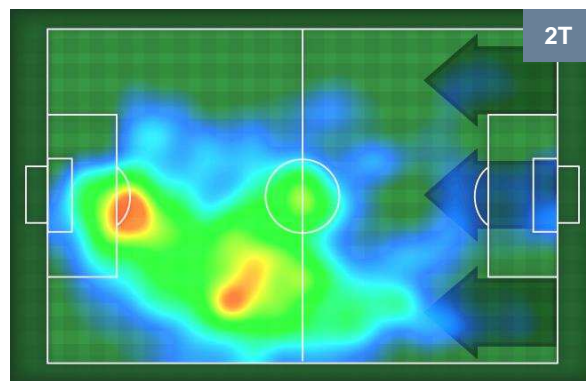

HELLAS VERONA

VER 2

1 TOR

TORINO

MVP (Most Valuable Player)

MATTIA VALOTI	27
HELLAS VERONA	VER
Ruolo:	Centrocampista
Altezza:	1,81m
Peso:	62 Kg
Data Nascita:	06/09/1993
Nazionalità:	ITA
Jog 24% - Run 67% - Sprint 9%	Km 11.364
2.745	7.637
0.982	
Statistiche	
Gol	2
Occasioni da gol	2
Totale tiri	2
Tiri in porta (Gol)	2(2)
Azioni attacco	1
Palle recuperate	2
Falli subiti	6
Minuti giocati	94'

M'BAYE NIANG	11
TORINO	TOR
Ruolo:	Attaccante
Altezza:	1,84m
Peso:	75 Kg
Data Nascita:	19/12/1994
Nazionalità:	FRA
Jog 29% - Run 63% - Sprint 8%	Km 10.011
2.868	6.311
0.832	
Statistiche	
Gol	1
Occasioni da gol	1
Totale tiri	3
Tiri in porta (Gol)	1(1)
Azioni attacco	2
Palle recuperate	5
Falli subiti	1
Minuti giocati	94'

HeatMap