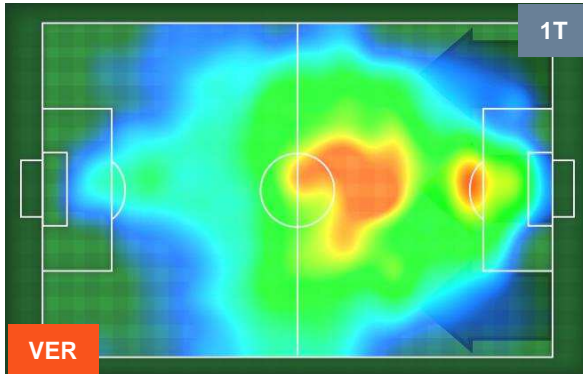

HELLAS VERONA

VER 2

1 TOR

TORINO

HEATMAP

HELLAS VERONA

VER 2

1 TOR

TORINO

POSIZIONI MEDIE

- Legenda:**
- 1ª Sostituzione ● Giocatore Entrato ● Giocatore Uscito
 - 2ª Sostituzione ● Giocatore Entrato ● Giocatore Uscito ■ Giocatore Entrato in sostituzione di ●
 - 3ª Sostituzione ● Giocatore Entrato ● Giocatore Uscito ■ Giocatore Entrato in sostituzione di ●