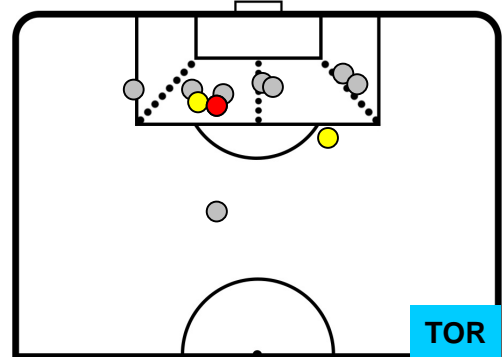

1 TOR

TORINO

ZONE DI TIRO

2	Gol	1
4	In porta	3
1	Fuori Porta	8

CROSS IN GIOCO

PALLE RECUPERATE

HELLAS VERONA

VER 2

1 TOR

TORINO

MVP (Most Valuable Player)

MATTIA VALOTI	27
HELLAS VERONA	VER
Ruolo:	Centrocampista
Altezza:	1,81m
Peso:	62 Kg
Data Nascita:	06/09/1993
Nazionalità:	ITA
Jog 24% - Run 67% - Sprint 9%	Km 11.364
2.745	7.637
0.982	
Statistiche	
Gol	2
Occasioni da gol	2
Totale tiri	2
Tiri in porta (Gol)	2(2)
Azioni attacco	1
Palle recuperate	2
Falli subiti	6
Minuti giocati	94'