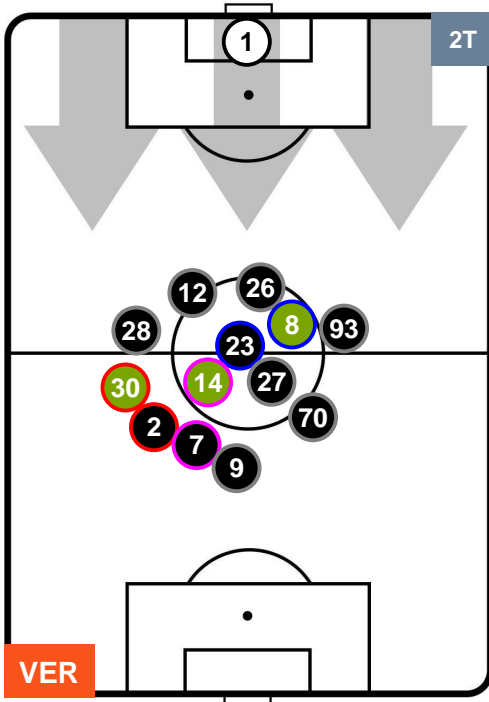

TORINO

POSIZIONI MEDIE

- Legenda:**
- 1ª Sostituzione ● Giocatore Entrato ● Giocatore Uscito
 - 2ª Sostituzione ● Giocatore Entrato ● Giocatore Uscito ■ Giocatore Entrato in sostituzione di ●
 - 3ª Sostituzione ● Giocatore Entrato ● Giocatore Uscito ■ Giocatore Entrato in sostituzione di ●

HELLAS VERONA

VER 2

1 TOR

TORINO

POSIZIONI MEDIE POSSESSO PALLA (proprio)

- Legenda:**
- 1ª Sostituzione ● Giocatore Entrato ● Giocatore Uscito
 - 2ª Sostituzione ● Giocatore Entrato ● Giocatore Uscito ■ Giocatore Entrato in sostituzione di ●
 - 3ª Sostituzione ● Giocatore Entrato ● Giocatore Uscito ■ Giocatore Entrato in sostituzione di ●

HELLAS VERONA

VER 2

1 TOR

TORINO

POSIZIONI MEDIE POSSESSO PALLA (avversario)

- Legenda:**
- 1ª Sostituzione ● Giocatore Entrato ● Giocatore Uscito
 - 2ª Sostituzione ● Giocatore Entrato ● Giocatore Uscito ■ Giocatore Entrato in sostituzione di ●
 - 3ª Sostituzione ● Giocatore Entrato ● Giocatore Uscito ■ Giocatore Entrato in sostituzione di ●