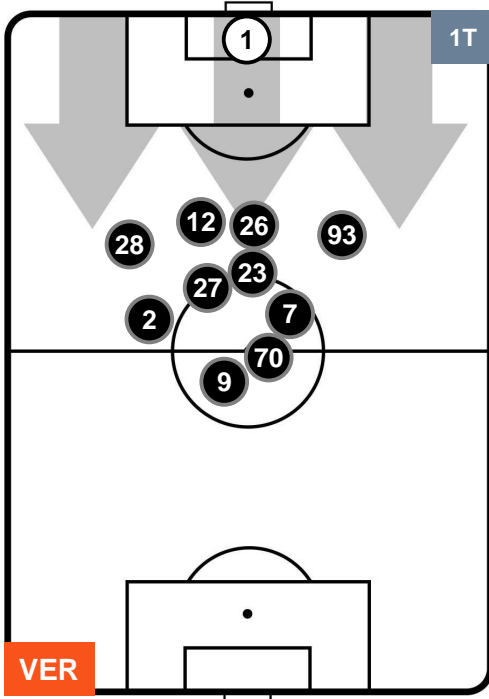

TORINO

POSIZIONI MEDIE

- Legenda:**
- 1ª Sostituzione ● Giocatore Entrato ● Giocatore Uscito
 - 2ª Sostituzione ● Giocatore Entrato ● Giocatore Uscito ■ Giocatore Entrato in sostituzione di ●
 - 3ª Sostituzione ● Giocatore Entrato ● Giocatore Uscito ■ Giocatore Entrato in sostituzione di ●

HELLAS VERONA

VER 2

1 TOR

TORINO

POSIZIONI MEDIE POSSESSO PALLA (proprio)

- Legenda:**
- 1ª Sostituzione ● Giocatore Entrato ● Giocatore Uscito
 - 2ª Sostituzione ● Giocatore Entrato ● Giocatore Uscito ■ Giocatore Entrato in sostituzione di ●
 - 3ª Sostituzione ● Giocatore Entrato ● Giocatore Uscito ■ Giocatore Entrato in sostituzione di ●

HELLAS VERONA

VER 2

1 TOR

TORINO

POSIZIONI MEDIE POSSESSO PALLA (avversario)

- Legenda:**
- 1ª Sostituzione ● Giocatore Entrato ● Giocatore Uscito
 - 2ª Sostituzione ● Giocatore Entrato ● Giocatore Uscito ■ Giocatore Entrato in sostituzione di ●
 - 3ª Sostituzione ● Giocatore Entrato ● Giocatore Uscito ■ Giocatore Entrato in sostituzione di ●