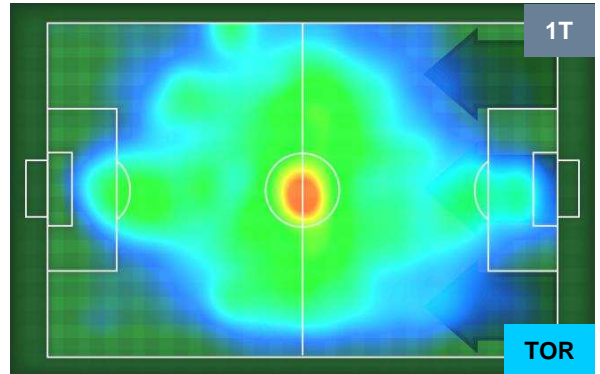

HELLAS VERONA

VER 2

1 TOR

TORINO

HEATMAP

HELLAS VERONA

VER 2

1 TOR

TORINO

POSIZIONI MEDIE

- Legenda:**
- 1ª Sostituzione ● Giocatore Entrato ● Giocatore Uscito
 - 2ª Sostituzione ● Giocatore Entrato ● Giocatore Uscito ■ Giocatore Entrato in sostituzione di ●
 - 3ª Sostituzione ● Giocatore Entrato ● Giocatore Uscito ■ Giocatore Entrato in sostituzione di ●