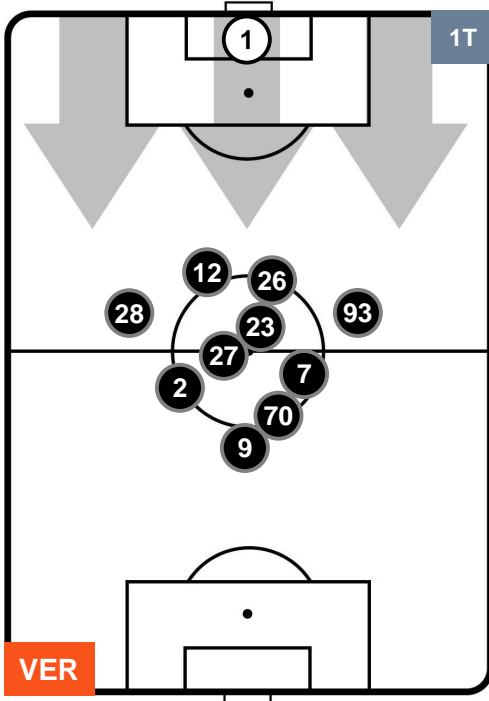

TORINO

POSIZIONI MEDIE

- Legenda:**
- 1ª Sostituzione ● Giocatore Entrato ● Giocatore Uscito
 - 2ª Sostituzione ● Giocatore Entrato ● Giocatore Uscito ■ Giocatore Entrato in sostituzione di ●
 - 3ª Sostituzione ● Giocatore Entrato ● Giocatore Uscito ■ Giocatore Entrato in sostituzione di ●

HELLAS VERONA

VER 2

1 TOR

TORINO

POSIZIONI MEDIE POSSESSO PALLA (proprio)

- Legenda:**
- 1ª Sostituzione ● Giocatore Entrato ● Giocatore Uscito
 - 2ª Sostituzione ● Giocatore Entrato ● Giocatore Uscito ■ Giocatore Entrato in sostituzione di ●
 - 3ª Sostituzione ● Giocatore Entrato ● Giocatore Uscito ■ Giocatore Entrato in sostituzione di ●

HELLAS VERONA

VER 2

1 TOR

TORINO

POSIZIONI MEDIE POSSESSO PALLA (avversario)

- Legenda:**
- 1ª Sostituzione ● Giocatore Entrato ● Giocatore Uscito
 - 2ª Sostituzione ● Giocatore Entrato ● Giocatore Uscito ■ Giocatore Entrato in sostituzione di ●
 - 3ª Sostituzione ● Giocatore Entrato ● Giocatore Uscito ■ Giocatore Entrato in sostituzione di ●