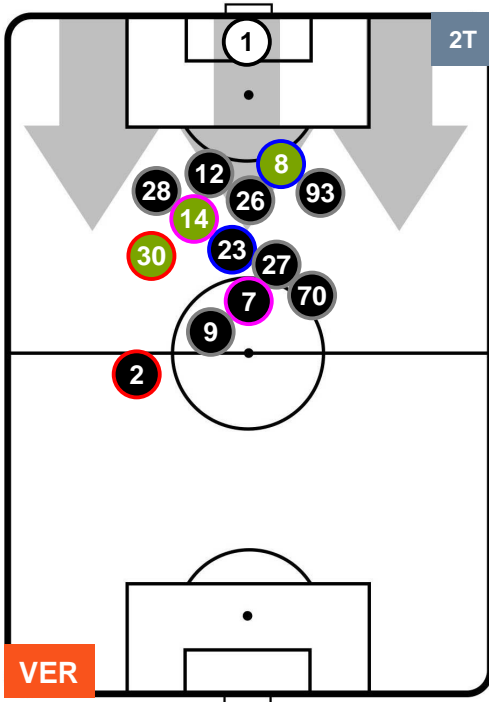

TORINO

POSIZIONI MEDIE

- Legenda:**
- 1ª Sostituzione ● Giocatore Entrato ● Giocatore Uscito
 - 2ª Sostituzione ● Giocatore Entrato ● Giocatore Uscito ■ Giocatore Entrato in sostituzione di ●
 - 3ª Sostituzione ● Giocatore Entrato ● Giocatore Uscito ■ Giocatore Entrato in sostituzione di ●

HELLAS VERONA

VER 2

1 TOR

TORINO

POSIZIONI MEDIE POSSESSO PALLA (proprio)

- Legenda:**
- 1ª Sostituzione ● Giocatore Entrato ● Giocatore Uscito
 - 2ª Sostituzione ● Giocatore Entrato ● Giocatore Uscito ■ Giocatore Entrato in sostituzione di ●
 - 3ª Sostituzione ● Giocatore Entrato ● Giocatore Uscito ■ Giocatore Entrato in sostituzione di ●

HELLAS VERONA

VER 2

1 TOR

TORINO

POSIZIONI MEDIE POSSESSO PALLA (avversario)

- Legenda:**
- 1ª Sostituzione ● Giocatore Entrato ● Giocatore Uscito
 - 2ª Sostituzione ● Giocatore Entrato ● Giocatore Uscito ■ Giocatore Entrato in sostituzione di ●
 - 3ª Sostituzione ● Giocatore Entrato ● Giocatore Uscito ■ Giocatore Entrato in sostituzione di ●