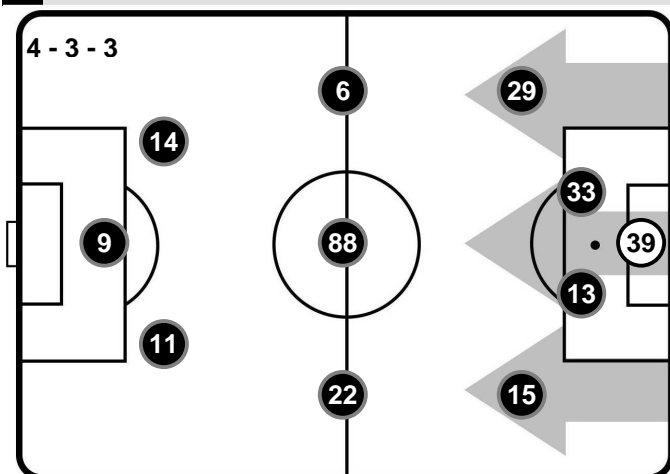

Allenatore: FABIO PECCHIA

Arbitro:
 Guardalinee:
 Guardalinee:
 Quarto Uomo:
 V.A.R.:
 A.V.A.R.:

TORINO

- 39 SALVATORE SIRIGU (P)
- 29 LORENZO DE SILVESTRI
- 33 NICOLAS NKOULOU
- 13 NICOLAS BURDISSO
- 15 CRISTIAN ANSALDI
- 6 AFRIYIE ACQUAH
- 88 TOMAS RINCON
- 22 JOEL OBI
- 14 IAGO FALQUE
- 9 ANDREA BELOTTI
- 11 M'BAYE NIANG