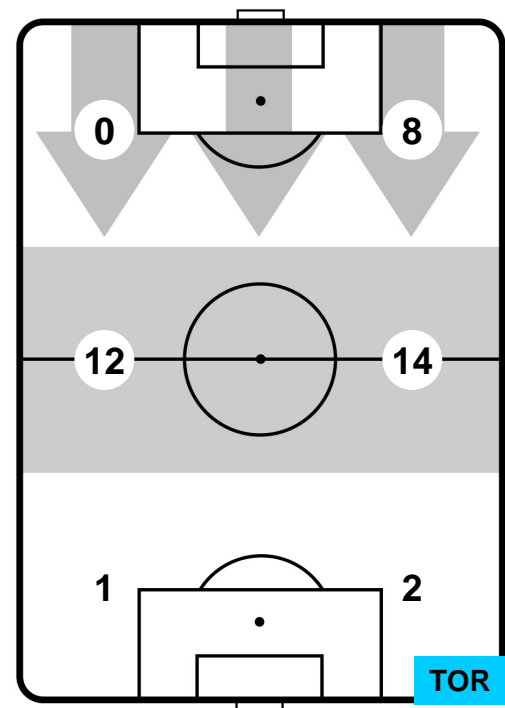

1 TOR

TORINO

ZONE DI TIRO

2	Gol	1
4	In porta	3
1	Fuori Porta	8

CROSS IN GIOCO

PALLE RECUPERATE

HELLAS VERONA

VER 2

1 TOR

TORINO

MVP (Most Valuable Player)

MATTIA VALOTI	27
HELLAS VERONA	VER
Ruolo:	Centrocampista
Altezza:	1,81m
Peso:	62 Kg
Data Nascita:	06/09/1993
Nazionalità:	ITA
Jog 24% - Run 67% - Sprint 9%	Km 11.364
2.745	7.637
0.982	
Statistiche	
Gol	2
Occasioni da gol	2
Totale tiri	2
Tiri in porta (Gol)	2(2)
Azioni attacco	1
Palle recuperate	2
Falli subiti	6
Minuti giocati	94'