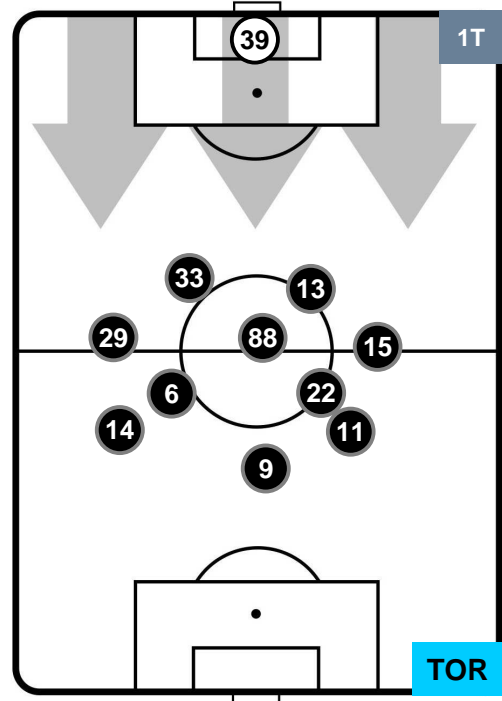

TORINO

POSIZIONI MEDIE

- Legenda:**
- 1ª Sostituzione ● Giocatore Entrato ● Giocatore Uscito
 - 2ª Sostituzione ● Giocatore Entrato ● Giocatore Uscito ■ Giocatore Entrato in sostituzione di ●
 - 3ª Sostituzione ● Giocatore Entrato ● Giocatore Uscito ■ Giocatore Entrato in sostituzione di ●

HELLAS VERONA

VER 2

1 TOR

TORINO

POSIZIONI MEDIE POSSESSO PALLA (proprio)

- Legenda:**
- 1ª Sostituzione ● Giocatore Entrato ● Giocatore Uscito
 - 2ª Sostituzione ● Giocatore Entrato ● Giocatore Uscito ■ Giocatore Entrato in sostituzione di ●
 - 3ª Sostituzione ● Giocatore Entrato ● Giocatore Uscito ■ Giocatore Entrato in sostituzione di ●

HELLAS VERONA

VER 2

1 TOR

TORINO

POSIZIONI MEDIE POSSESSO PALLA (avversario)

- Legenda:**
- 1ª Sostituzione ● Giocatore Entrato ● Giocatore Uscito
 - 2ª Sostituzione ● Giocatore Entrato ● Giocatore Uscito ■ Giocatore Entrato in sostituzione di ●
 - 3ª Sostituzione ● Giocatore Entrato ● Giocatore Uscito ■ Giocatore Entrato in sostituzione di ●