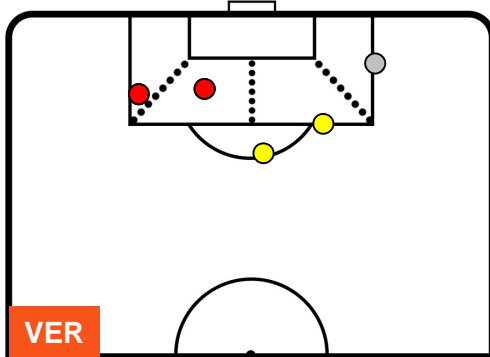

HELLAS VERONA

VER 2

1 TOR

TORINO

POSIZIONI MEDIE POSSESSO PALLA (avversario)

- Legenda:**
- 1ª Sostituzione ● Giocatore Entrato ● Giocatore Uscito
 - 2ª Sostituzione ● Giocatore Entrato ● Giocatore Uscito ■ Giocatore Entrato in sostituzione di ●
 - 3ª Sostituzione ● Giocatore Entrato ● Giocatore Uscito ■ Giocatore Entrato in sostituzione di ●

1 TOR

TORINO

ZONE DI TIRO

2	Gol	1
4	In porta	3
1	Fuori Porta	8

CROSS IN GIOCO

PALLE RECUPERATE

HELLAS VERONA

VER 2