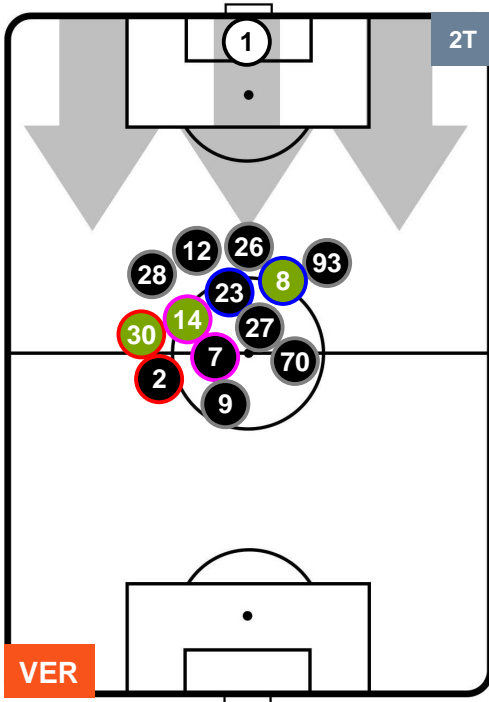

HELLAS VERONA

VER 2

1 TOR

TORINO

HEATMAP

HELLAS VERONA

VER 2

1 TOR

TORINO

POSIZIONI MEDIE

- Legenda:**
- 1ª Sostituzione ● Giocatore Entrato ● Giocatore Uscito
 - 2ª Sostituzione ● Giocatore Entrato ● Giocatore Uscito ■ Giocatore Entrato in sostituzione di ●
 - 3ª Sostituzione ● Giocatore Entrato ● Giocatore Uscito ■ Giocatore Entrato in sostituzione di ●