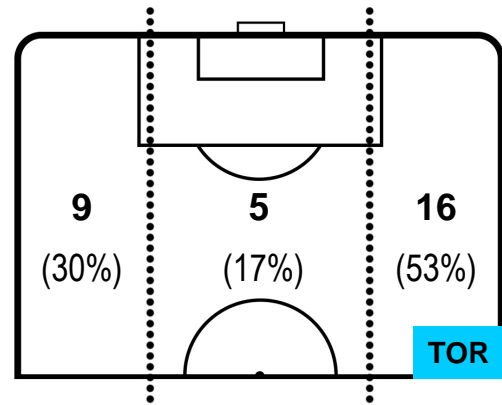

BILANCIAMENTO OFFENSIVO