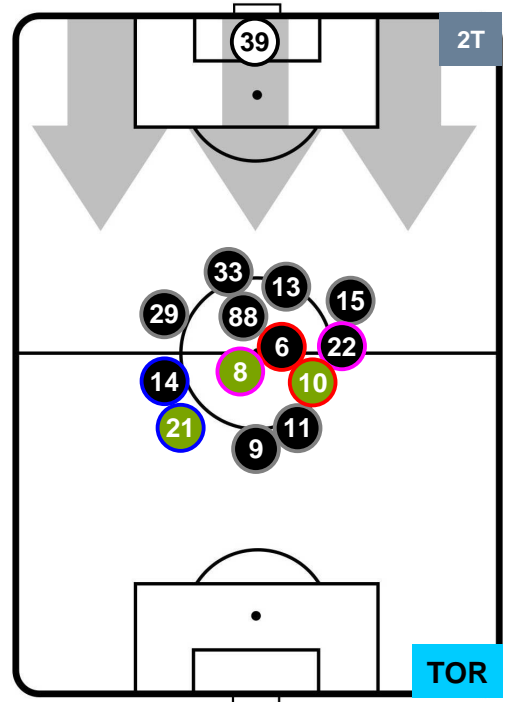

HELLAS VERONA

VER 2

1 TOR

TORINO

HEATMAP

HELLAS VERONA

VER 2

1 TOR

TORINO

POSIZIONI MEDIE

- Legenda:**
- 1ª Sostituzione ● Giocatore Entrato ● Giocatore Uscito
 - 2ª Sostituzione ● Giocatore Entrato ● Giocatore Uscito ■ Giocatore Entrato in sostituzione di ●
 - 3ª Sostituzione ● Giocatore Entrato ● Giocatore Uscito ■ Giocatore Entrato in sostituzione di ●