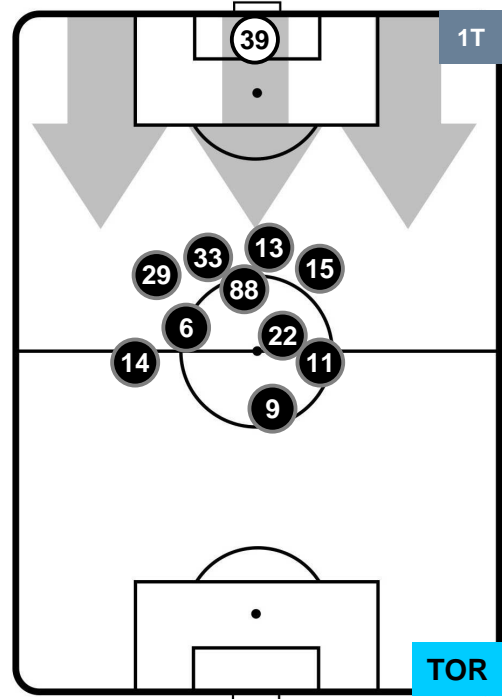

TORINO

POSIZIONI MEDIE

- Legenda:**
- 1ª Sostituzione ● Giocatore Entrato ● Giocatore Uscito
 - 2ª Sostituzione ● Giocatore Entrato ● Giocatore Uscito ■ Giocatore Entrato in sostituzione di ●
 - 3ª Sostituzione ● Giocatore Entrato ● Giocatore Uscito ■ Giocatore Entrato in sostituzione di ●

HELLAS VERONA

VER 2

1 TOR

TORINO

POSIZIONI MEDIE POSSESSO PALLA (proprio)

- Legenda:**
- 1ª Sostituzione ● Giocatore Entrato ● Giocatore Uscito
 - 2ª Sostituzione ● Giocatore Entrato ● Giocatore Uscito ■ Giocatore Entrato in sostituzione di ●
 - 3ª Sostituzione ● Giocatore Entrato ● Giocatore Uscito ■ Giocatore Entrato in sostituzione di ●

HELLAS VERONA

VER 2

1 TOR

TORINO

POSIZIONI MEDIE POSSESSO PALLA (avversario)

- Legenda:**
- 1ª Sostituzione ● Giocatore Entrato ● Giocatore Uscito
 - 2ª Sostituzione ● Giocatore Entrato ● Giocatore Uscito ■ Giocatore Entrato in sostituzione di ●
 - 3ª Sostituzione ● Giocatore Entrato ● Giocatore Uscito ■ Giocatore Entrato in sostituzione di ●