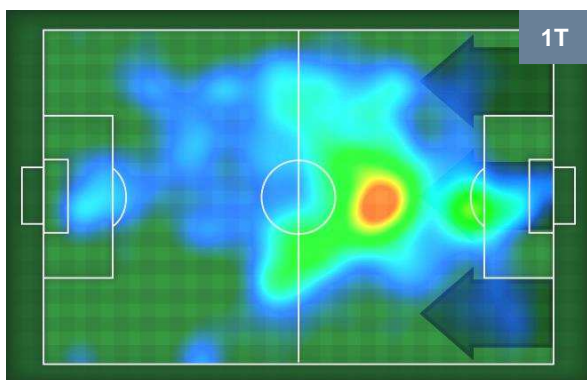

HELLAS VERONA

VER 2

1 TOR

TORINO

MVP (Most Valuable Player)

MATTIA VALOTI	27
HELLAS VERONA	VER
Ruolo:	Centrocampista
Altezza:	1,81m
Peso:	62 Kg
Data Nascita:	06/09/1993
Nazionalità:	ITA
Jog 24% - Run 67% - Sprint 9%	Km 11.364
2.745	7.637
0.982	
Statistiche	
Gol	2
Occasioni da gol	2
Totale tiri	2
Tiri in porta (Gol)	2(2)
Azioni attacco	1
Palle recuperate	2
Falli subiti	6
Minuti giocati	94'

M'BAYE NIANG	11
TORINO	TOR
Ruolo:	Attaccante
Altezza:	1,84m
Peso:	75 Kg
Data Nascita:	19/12/1994
Nazionalità:	FRA
Jog 29% - Run 63% - Sprint 8%	Km 10.011
2.868	6.311
0.832	
Statistiche	
Gol	1
Occasioni da gol	1
Totale tiri	3
Tiri in porta (Gol)	1(1)
Azioni attacco	2
Palle recuperate	5
Falli subiti	1
Minuti giocati	94'

HeatMap