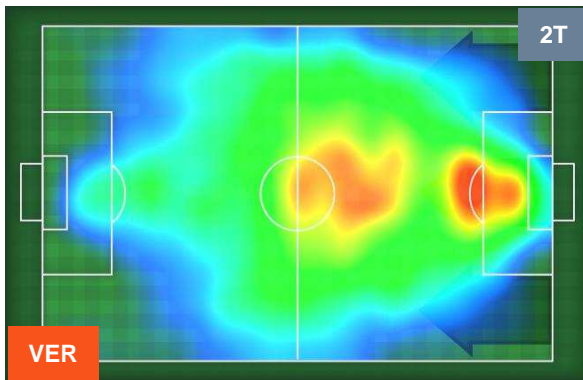

HELLAS VERONA

VER 2

1 TOR

TORINO

HEATMAP

HELLAS VERONA

VER 2

1 TOR

TORINO

POSIZIONI MEDIE

- Legenda:**
- 1ª Sostituzione ● Giocatore Entrato ● Giocatore Uscito
 - 2ª Sostituzione ● Giocatore Entrato ● Giocatore Uscito ■ Giocatore Entrato in sostituzione di ●
 - 3ª Sostituzione ● Giocatore Entrato ● Giocatore Uscito ■ Giocatore Entrato in sostituzione di ●