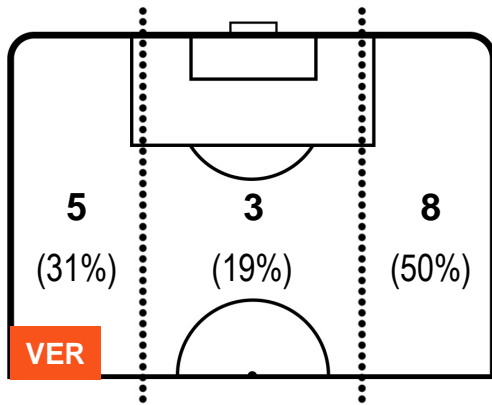

HELLAS VERONA

VER 2

1 TOR

TORINO

POSIZIONI MEDIE POSSESSO PALLA (avversario)

- Legenda:**
- 1ª Sostituzione ● Giocatore Entrato ● Giocatore Uscito
 - 2ª Sostituzione ● Giocatore Entrato ● Giocatore Uscito ■ Giocatore Entrato in sostituzione di ●
 - 3ª Sostituzione ● Giocatore Entrato ● Giocatore Uscito ■ Giocatore Entrato in sostituzione di ●

HELLAS VERONA

VER 2

1 TOR

TORINO

BARICENTRO

BILANCIAMENTO OFFENSIVO

HELLAS VERONA

VER 2

1 TOR

TORINO

ZONE DI TIRO

2	Gol	1
4	In porta	3
1	Fuori Porta	8

CROSS IN GIOCO

PALLE RECUPERATE

HELLAS VERONA

VER 2