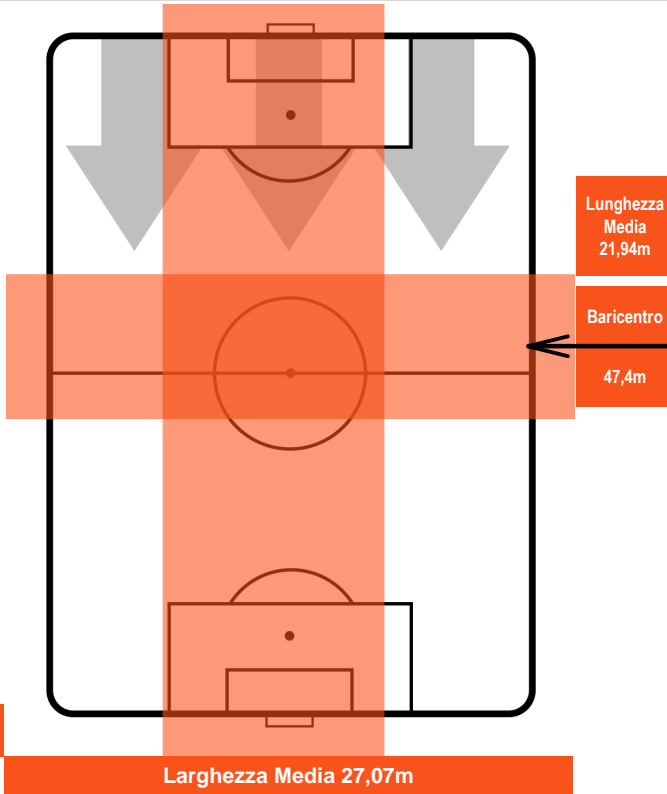

HELLAS VERONA

VER 2

1 TOR

TORINO

BARICENTRO