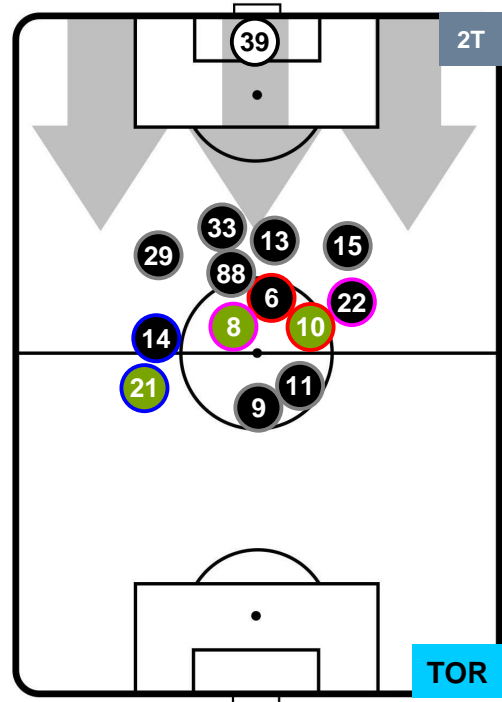

TORINO

POSIZIONI MEDIE

- Legenda:**
- 1ª Sostituzione ● Giocatore Entrato ● Giocatore Uscito
 - 2ª Sostituzione ● Giocatore Entrato ● Giocatore Uscito ■ Giocatore Entrato in sostituzione di ●
 - 3ª Sostituzione ● Giocatore Entrato ● Giocatore Uscito ■ Giocatore Entrato in sostituzione di ●

HELLAS VERONA

VER 2

1 TOR

TORINO

POSIZIONI MEDIE POSSESSO PALLA (proprio)

- Legenda:**
- 1ª Sostituzione ● Giocatore Entrato ● Giocatore Uscito
 - 2ª Sostituzione ● Giocatore Entrato ● Giocatore Uscito ■ Giocatore Entrato in sostituzione di ●
 - 3ª Sostituzione ● Giocatore Entrato ● Giocatore Uscito ■ Giocatore Entrato in sostituzione di ●

HELLAS VERONA

VER 2

1 TOR

TORINO

POSIZIONI MEDIE POSSESSO PALLA (avversario)

- Legenda:**
- 1ª Sostituzione ● Giocatore Entrato ● Giocatore Uscito
 - 2ª Sostituzione ● Giocatore Entrato ● Giocatore Uscito ■ Giocatore Entrato in sostituzione di ●
 - 3ª Sostituzione ● Giocatore Entrato ● Giocatore Uscito ■ Giocatore Entrato in sostituzione di ●