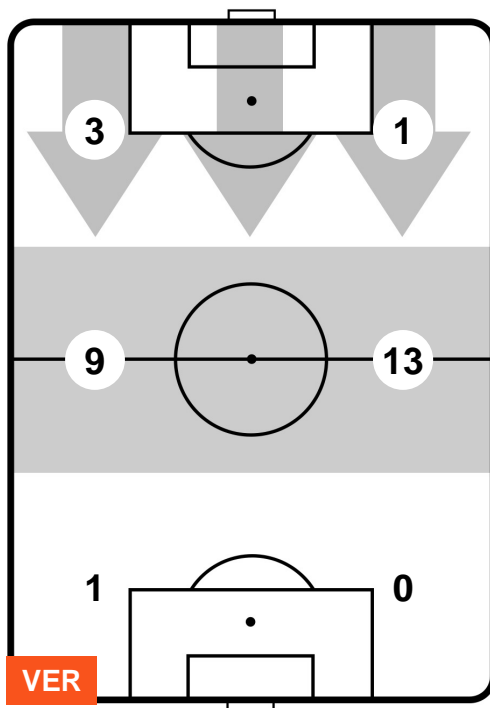

1 TOR

TORINO

ZONE DI TIRO

2	Gol	1
4	In porta	3
1	Fuori Porta	8

CROSS IN GIOCO

PALLE RECUPERATE

HELLAS VERONA

VER 2

1 TOR

TORINO

MVP (Most Valuable Player)

MATTIA VALOTI	27
HELLAS VERONA	VER
Ruolo:	Centrocampista
Altezza:	1,81m
Peso:	62 Kg
Data Nascita:	06/09/1993
Nazionalità:	ITA
Jog 24% - Run 67% - Sprint 9%	Km 11.364
2.745	7.637
0.982	
Statistiche	
Gol	2
Occasioni da gol	2
Totale tiri	2
Tiri in porta (Gol)	2(2)
Azioni attacco	1
Palle recuperate	2
Falli subiti	6
Minuti giocati	94'