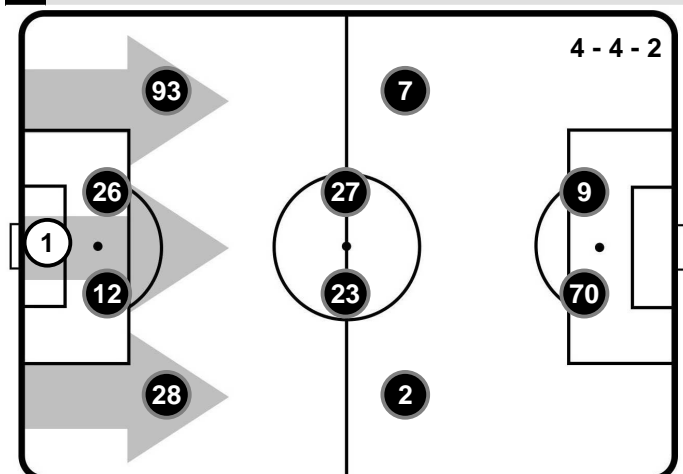

HELLAS VERONA

VER 2

1 TOR

TORINO

FORMAZIONI

HELLAS VERONA

- 1 NICOLAS (P)
- 28 ALEX FERRARI
- 12 ANTONIO CARACCILOLO
- 26 JAGOS VUKOVIC
- 93 MOHAMED FARES
- 2 ROMULO
- 23 SIMONE CALVANO
- 27 MATTIA VALOTI
- 7 DANIELE VERDE
- 70 BRUNO PETKOVIC
- 9 MOISE KEAN