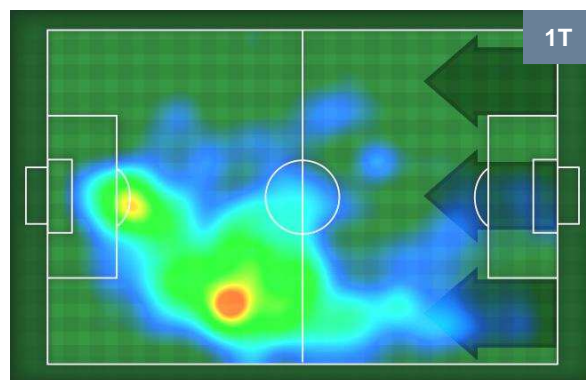

HELLAS VERONA

VER 2

1 TOR

TORINO

MVP (Most Valuable Player)

MATTIA VALOTI	27
HELLAS VERONA	VER
Ruolo:	Centrocampista
Altezza:	1,81m
Peso:	62 Kg
Data Nascita:	06/09/1993
Nazionalità:	ITA
Jog 24% - Run 67% - Sprint 9%	Km 11.364
2.745	7.637
0.982	
Statistiche	
Gol	2
Occasioni da gol	2
Totale tiri	2
Tiri in porta (Gol)	2(2)
Azioni attacco	1
Palle recuperate	2
Falli subiti	6
Minuti giocati	94'

M'BAYE NIANG	11
TORINO	TOR
Ruolo:	Attaccante
Altezza:	1,84m
Peso:	75 Kg
Data Nascita:	19/12/1994
Nazionalità:	FRA
Jog 29% - Run 63% - Sprint 8%	Km 10.011
2.868	6.311
0.832	
Statistiche	
Gol	1
Occasioni da gol	1
Totale tiri	3
Tiri in porta (Gol)	1(1)
Azioni attacco	2
Palle recuperate	5
Falli subiti	1
Minuti giocati	94'

HeatMap