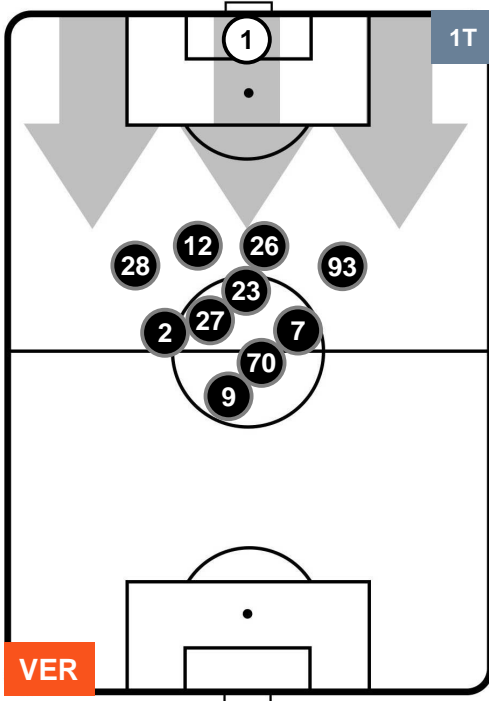

HELLAS VERONA

VER 2

1 TOR

TORINO

HEATMAP

HELLAS VERONA

VER 2

1 TOR

TORINO

POSIZIONI MEDIE

- Legenda:**
- 1ª Sostituzione ● Giocatore Entrato ● Giocatore Uscito
 - 2ª Sostituzione ● Giocatore Entrato ● Giocatore Uscito ■ Giocatore Entrato in sostituzione di ●
 - 3ª Sostituzione ● Giocatore Entrato ● Giocatore Uscito ■ Giocatore Entrato in sostituzione di ●