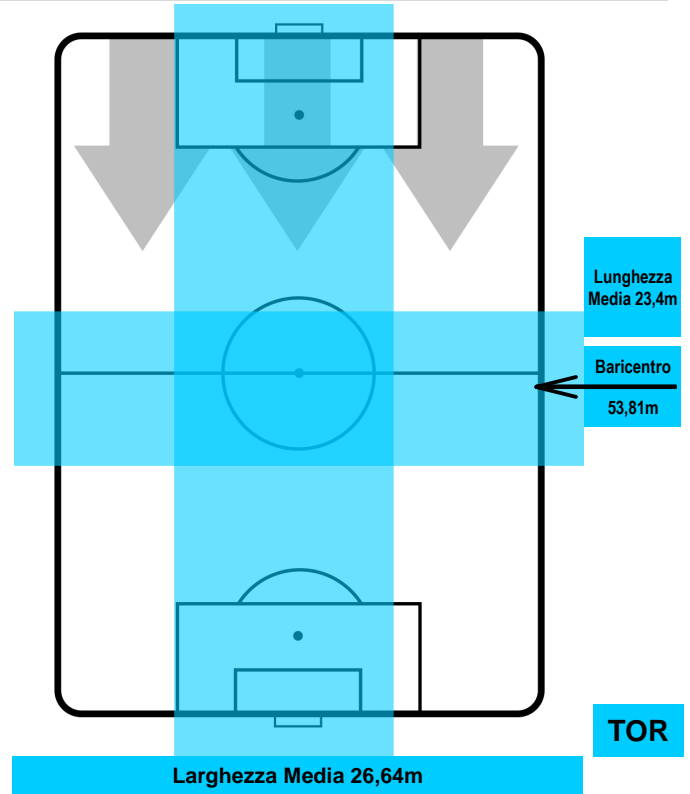

HELLAS VERONA

VER 2

1 TOR

TORINO

BARICENTRO