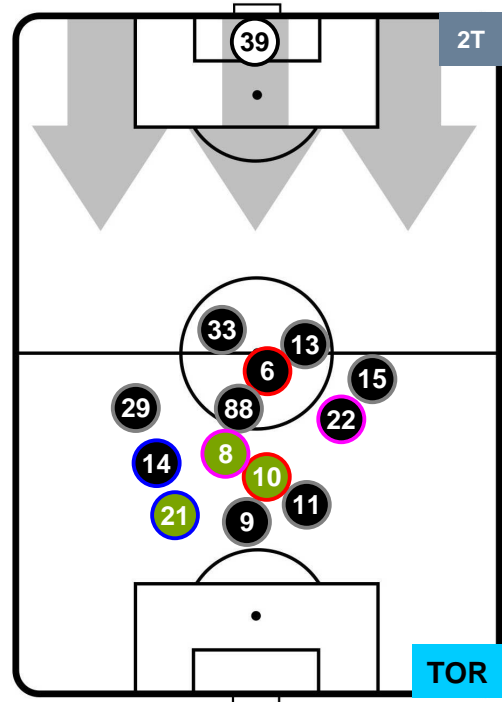

TORINO

POSIZIONI MEDIE

- Legenda:**
- 1ª Sostituzione ● Giocatore Entrato ● Giocatore Uscito
 - 2ª Sostituzione ● Giocatore Entrato ● Giocatore Uscito ■ Giocatore Entrato in sostituzione di ●
 - 3ª Sostituzione ● Giocatore Entrato ● Giocatore Uscito ■ Giocatore Entrato in sostituzione di ●

HELLAS VERONA

VER 2

1 TOR

TORINO

POSIZIONI MEDIE POSSESSO PALLA (proprio)

- Legenda:**
- 1ª Sostituzione ● Giocatore Entrato ● Giocatore Uscito
 - 2ª Sostituzione ● Giocatore Entrato ● Giocatore Uscito ■ Giocatore Entrato in sostituzione di ●
 - 3ª Sostituzione ● Giocatore Entrato ● Giocatore Uscito ■ Giocatore Entrato in sostituzione di ●

HELLAS VERONA

VER 2

1 TOR

TORINO

POSIZIONI MEDIE POSSESSO PALLA (avversario)

- Legenda:**
- 1ª Sostituzione ● Giocatore Entrato ● Giocatore Uscito
 - 2ª Sostituzione ● Giocatore Entrato ● Giocatore Uscito ■ Giocatore Entrato in sostituzione di ●
 - 3ª Sostituzione ● Giocatore Entrato ● Giocatore Uscito ■ Giocatore Entrato in sostituzione di ●