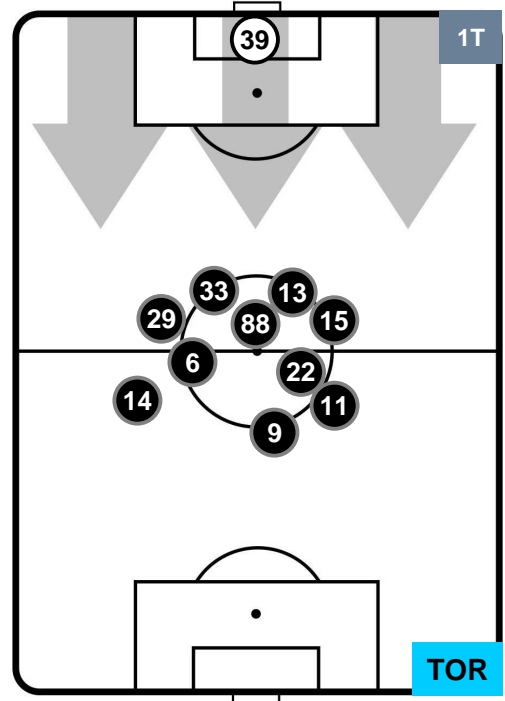

HELLAS VERONA

VER 2

1 TOR

TORINO

HEATMAP

HELLAS VERONA

VER 2

1 TOR

TORINO

POSIZIONI MEDIE

- Legenda:**
- 1ª Sostituzione ● Giocatore Entrato ● Giocatore Uscito
 - 2ª Sostituzione ● Giocatore Entrato ● Giocatore Uscito ■ Giocatore Entrato in sostituzione di ●
 - 3ª Sostituzione ● Giocatore Entrato ● Giocatore Uscito ■ Giocatore Entrato in sostituzione di ●