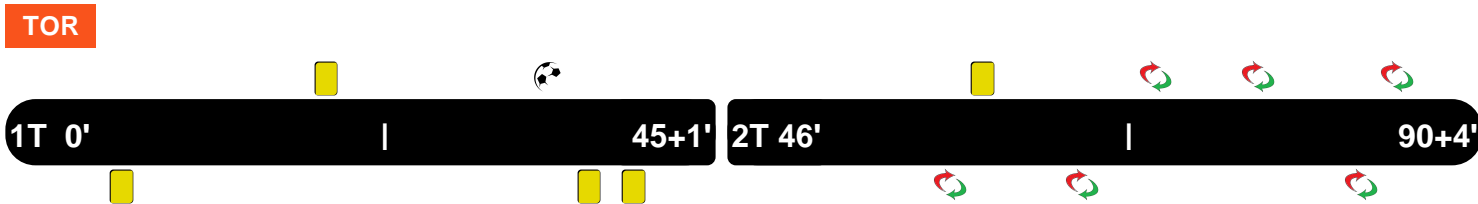

TORINO **TOR 1** **0** **INT** **INTER**

CRONOLOGIA

TORINO		INTER	
1			0
A. BELOTTI 21'		7' MIRANDA	
A. LJAJIC 36'		39' M. BROZOVIC	
		45'+2' R. GAGLIARDINI	
		59' RAFINHA | A. CANDREVA	
D. BASELLI 60'		68' Y. KARAMOH | B. VALERO	
S. EDERA | IAGO FALQUE 73'			
A. ACQUAH | D. BASELLI 80'			
M. VALDIFIORI | J. OBI 88'		87' A. RANOCCHIA | D. D'AMBROSIO	

Legenda:

- Gol
- Rigore
- Ammonizione
- Espulsione
- Autogol
- Rigore sbagliato
- Doppia Ammonizione
- Sostituzione