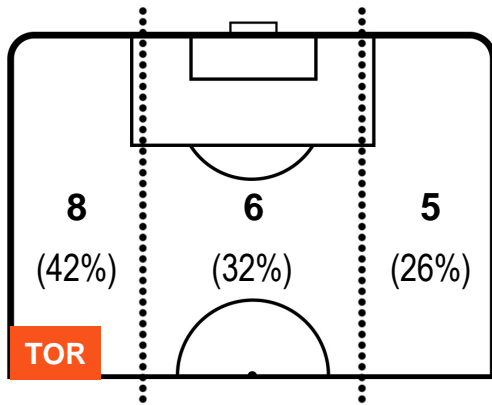

TORINO

TOR 1

0 INT

INTER

POSIZIONI MEDIE POSSESSO PALLA (avversario)

- Legenda:**
- 1ª Sostituzione ● Giocatore Entrato ● Giocatore Uscito
 - 2ª Sostituzione ● Giocatore Entrato ● Giocatore Uscito ■ Giocatore Entrato in sostituzione di ●
 - 3ª Sostituzione ● Giocatore Entrato ● Giocatore Uscito ■ Giocatore Entrato in sostituzione di ●

TORINO

TOR 1

0 INT

INTER

BARICENTRO

BILANCIAMENTO OFFENSIVO

TORINO

TOR 1

0 INT

INTER

ZONE DI TIRO

1	Gol	0
3	In porta	13
7	Fuori Porta	2

CROSS IN GIOCO

PALLE RECUPERATE

TORINO **TOR 1** **0** **INT** **INTER**

MVP (Most Valuable Player)

ADEM LJAJIC		10
TORINO		TOR
Ruolo:	Attaccante	
Altezza:	1,82m	
Peso:	74 Kg	
Data Nascita:	29/09/1991	
Nazionalità:	SRB	
Jog 23% - Run 64% - Sprint 13% Km 11.691		
2.734	7.515	1.442
Statistiche		
Gol	1	
Occasioni da gol	2	
Totale tiri	3	
Tiri in porta (Gol)	1(1)	
Azioni attacco	3	
Cross	1	
Palle recuperate	3	
Falli subiti	1	
Minuti giocati	95'	
HeatMap		