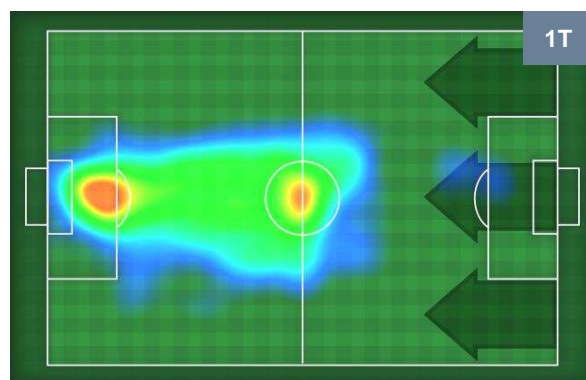

TORINO **TOR 1** **0** **INT** **INTER**

MVP (Most Valuable Player)

ADEM LJAJIC		10
TORINO		TOR
Ruolo:	Attaccante	
Altezza:	1,82m	
Peso:	74 Kg	
Data Nascita:	29/09/1991	
Nazionalità:	SRB	
Jog 23% - Run 64% - Sprint 13% Km 11.691		
2.734	7.515	1.442
Statistiche		
Gol	1	
Occasioni da gol	2	
Totale tiri	3	
Tiri in porta (Gol)	1(1)	
Azioni attacco	3	
Cross	1	
Palle recuperate	3	
Falli subiti	1	
Minuti giocati	95'	
HeatMap		

MAURO ICARDI		9
INTER		INT
Ruolo:	Attaccante	
Altezza:	1,81m	
Peso:	75 Kg	
Data Nascita:	19/02/1993	
Nazionalità:	ARG	
Jog 32% - Run 61% - Sprint 7% Km 9.539		
3.033	5.808	0.698
Statistiche		
Occasioni da gol	2	
Totale tiri	2	
Tiri in porta (Gol)	2(0)	
Assist	1	
Minuti giocati	95'	
HeatMap