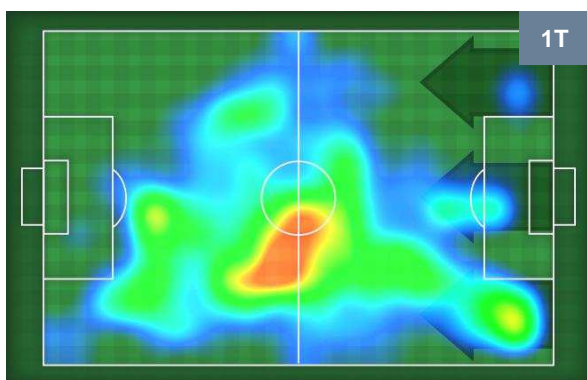

TORINO **TOR 1** **0** **INT** **INTER**

MVP (Most Valuable Player)

ADEM LJAJIC		10
TORINO		TOR
Ruolo:	Attaccante	
Altezza:	1,82m	
Peso:	74 Kg	
Data Nascita:	29/09/1991	
Nazionalità:	SRB	
Jog 23% - Run 64% - Sprint 13% Km 11.691		
2.734	7.515	1.442
Statistiche		
Gol	1	
Occasioni da gol	2	
Totale tiri	3	
Tiri in porta (Gol)	1(1)	
Azioni attacco	3	
Cross	1	
Palle recuperate	3	
Falli subiti	1	
Minuti giocati	95'	
HeatMap		

MAURO ICARDI		9
INTER		INT
Ruolo:	Attaccante	
Altezza:	1,81m	
Peso:	75 Kg	
Data Nascita:	19/02/1993	
Nazionalità:	ARG	
Jog 32% - Run 61% - Sprint 7% Km 9.539		
3.033	5.808	0.698
Statistiche		
Occasioni da gol	2	
Totale tiri	2	
Tiri in porta (Gol)	2(0)	
Assist	1	
Minuti giocati	95'	
HeatMap