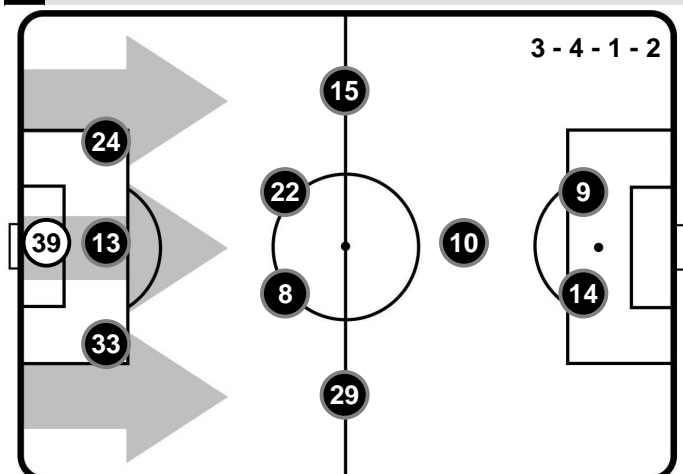

TORINO

TOR 1

0 INT

INTER

FORMAZIONI

TORINO

- 39 SALVATORE SIRIGU (P)
- 33 NICOLAS NKOULOU
- 13 NICOLAS BURDISSO
- 24 EMILIANO MORETTI
- 29 LORENZO DE SILVESTRI
- 8 DANIELE BASELLI
- 22 JOEL OBI
- 15 CRISTIAN ANSALDI
- 10 ADEM LJAJIC
- 14 IAGO FALQUE
- 9 ANDREA BELOTTI