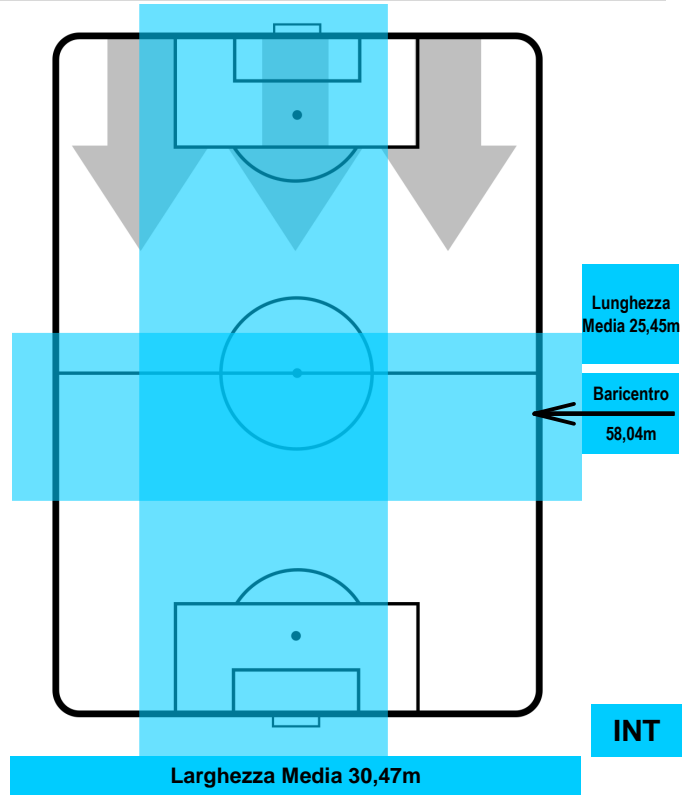

TORINO

TOR 1

0 INT

INTER

POSIZIONI MEDIE POSSESSO PALLA (avversario)

- Legenda:**
- 1ª Sostituzione ● Giocatore Entrato ● Giocatore Uscito
 - 2ª Sostituzione ● Giocatore Entrato ● Giocatore Uscito ■ Giocatore Entrato in sostituzione di ●
 - 3ª Sostituzione ● Giocatore Entrato ● Giocatore Uscito ■ Giocatore Entrato in sostituzione di ●

TORINO

TOR 1

0 INT

INTER

BARICENTRO

BILANCIAMENTO OFFENSIVO

TORINO

TOR 1

0 INT

INTER

ZONE DI TIRO

1	Gol	0
3	In porta	13
7	Fuori Porta	2

CROSS IN GIOCO

PALLE RECUPERATE

TORINO **TOR 1** **0** **INT** **INTER**

MVP (Most Valuable Player)

ADEM LJAJIC		10
TORINO		TOR
Ruolo:	Attaccante	
Altezza:	1,82m	
Peso:	74 Kg	
Data Nascita:	29/09/1991	
Nazionalità:	SRB	
Jog 23% - Run 64% - Sprint 13% Km 11.691		
2.734	7.515	1.442
Statistiche		
Gol	1	
Occasioni da gol	2	
Totale tiri	3	
Tiri in porta (Gol)	1(1)	
Azioni attacco	3	
Cross	1	
Palle recuperate	3	
Falli subiti	1	
Minuti giocati	95'	
HeatMap		