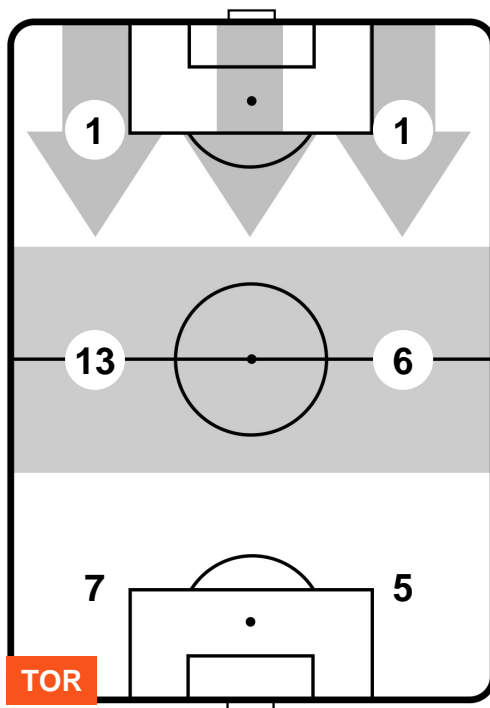

0 INT

INTER

ZONE DI TIRO

1	Gol	0
3	In porta	13
7	Fuori Porta	2

CROSS IN GIOCO

PALLE RECUPERATE

TORINO **TOR 1** **0** **INT** **INTER**

MVP (Most Valuable Player)

ADEM LJAJIC		10
TORINO		TOR
Ruolo:	Attaccante	
Altezza:	1,82m	
Peso:	74 Kg	
Data Nascita:	29/09/1991	
Nazionalità:	SRB	
Jog 23% - Run 64% - Sprint 13% Km 11.691		
2.734	7.515	1.442
Statistiche		
Gol	1	
Occasioni da gol	2	
Totale tiri	3	
Tiri in porta (Gol)	1(1)	
Azioni attacco	3	
Cross	1	
Palle recuperate	3	
Falli subiti	1	
Minuti giocati	95'	
HeatMap		