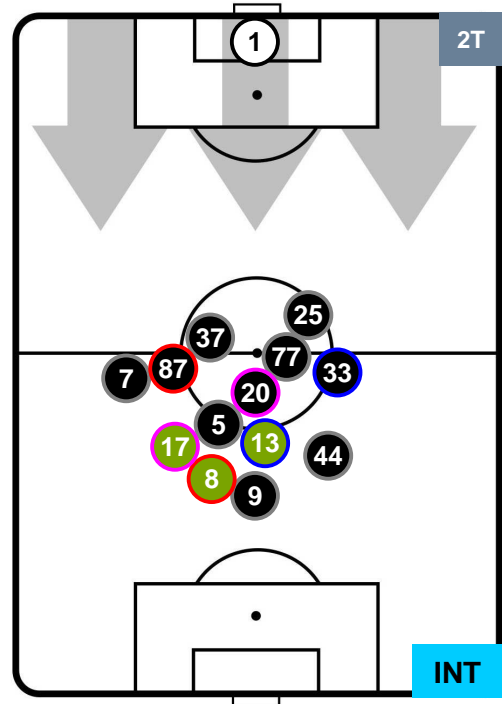

TORINO

TOR 1

0 INT

INTER

POSIZIONI MEDIE

- Legenda:**
- 1ª Sostituzione ● Giocatore Entrato ● Giocatore Uscito
 - 2ª Sostituzione ● Giocatore Entrato ● Giocatore Uscito ■ Giocatore Entrato in sostituzione di ●
 - 3ª Sostituzione ● Giocatore Entrato ● Giocatore Uscito ■ Giocatore Entrato in sostituzione di ●

TORINO

TOR 1

0 INT

INTER

POSIZIONI MEDIE POSSESSO PALLA (proprio)

- Legenda:**
- 1ª Sostituzione ● Giocatore Entrato ● Giocatore Uscito
 - 2ª Sostituzione ● Giocatore Entrato ● Giocatore Uscito ■ Giocatore Entrato in sostituzione di ●
 - 3ª Sostituzione ● Giocatore Entrato ● Giocatore Uscito ■ Giocatore Entrato in sostituzione di ●

TORINO

TOR 1

0 INT

INTER

POSIZIONI MEDIE POSSESSO PALLA (avversario)

- Legenda:**
- 1ª Sostituzione ● Giocatore Entrato ● Giocatore Uscito
 - 2ª Sostituzione ● Giocatore Entrato ● Giocatore Uscito ■ Giocatore Entrato in sostituzione di ●
 - 3ª Sostituzione ● Giocatore Entrato ● Giocatore Uscito ■ Giocatore Entrato in sostituzione di ●