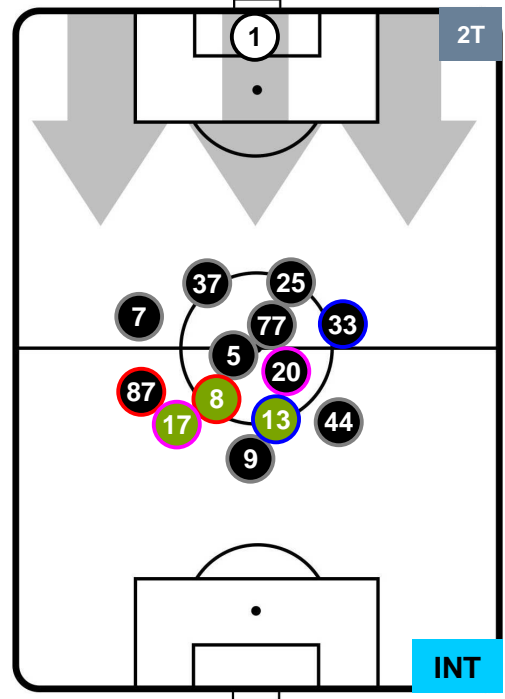

TORINO

TOR 1

0 INT

INTER

POSIZIONI MEDIE

- Legenda:**
- 1ª Sostituzione ● Giocatore Entrato ● Giocatore Uscito
 - 2ª Sostituzione ● Giocatore Entrato ● Giocatore Uscito ■ Giocatore Entrato in sostituzione di ●
 - 3ª Sostituzione ● Giocatore Entrato ● Giocatore Uscito ■ Giocatore Entrato in sostituzione di ●

TORINO

TOR 1

0 INT

INTER

POSIZIONI MEDIE POSSESSO PALLA (proprio)

- Legenda:**
- 1ª Sostituzione ● Giocatore Entrato ● Giocatore Uscito
 - 2ª Sostituzione ● Giocatore Entrato ● Giocatore Uscito ■ Giocatore Entrato in sostituzione di ●
 - 3ª Sostituzione ● Giocatore Entrato ● Giocatore Uscito ■ Giocatore Entrato in sostituzione di ●

TORINO

TOR 1

0 INT

INTER

POSIZIONI MEDIE POSSESSO PALLA (avversario)

- Legenda:**
- 1ª Sostituzione ● Giocatore Entrato ● Giocatore Uscito
 - 2ª Sostituzione ● Giocatore Entrato ● Giocatore Uscito ■ Giocatore Entrato in sostituzione di ●
 - 3ª Sostituzione ● Giocatore Entrato ● Giocatore Uscito ■ Giocatore Entrato in sostituzione di ●

TORINO

TOR 1

0 INT

INTER

BARICENTRO

BILANCIAMENTO OFFENSIVO

TORINO

TOR 1