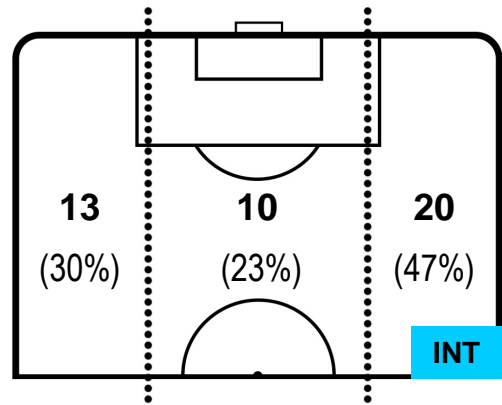

TORINO

TOR 1

0 INT

INTER

POSIZIONI MEDIE POSSESSO PALLA (avversario)

- Legenda:**
- 1ª Sostituzione ● Giocatore Entrato ● Giocatore Uscito
 - 2ª Sostituzione ● Giocatore Entrato ● Giocatore Uscito ■ Giocatore Entrato in sostituzione di ●
 - 3ª Sostituzione ● Giocatore Entrato ● Giocatore Uscito ■ Giocatore Entrato in sostituzione di ●

TORINO

TOR 1

0 INT

INTER

BARICENTRO

BILANCIAMENTO OFFENSIVO

TORINO

TOR 1

0 INT

INTER

ZONE DI TIRO

1	Gol	0
3	In porta	13
7	Fuori Porta	2

CROSS IN GIOCO

PALLE RECUPERATE

TORINO **TOR 1** **0** **INT** **INTER**

MVP (Most Valuable Player)

ADEM LJAJIC		10
TORINO		TOR
Ruolo:	Attaccante	
Altezza:	1,82m	
Peso:	74 Kg	
Data Nascita:	29/09/1991	
Nazionalità:	SRB	
Jog 23% - Run 64% - Sprint 13% Km 11.691		
2.734	7.515	1.442
Statistiche		
Gol	1	
Occasioni da gol	2	
Totale tiri	3	
Tiri in porta (Gol)	1(1)	
Azioni attacco	3	
Cross	1	
Palle recuperate	3	
Falli subiti	1	
Minuti giocati	95'	
HeatMap		