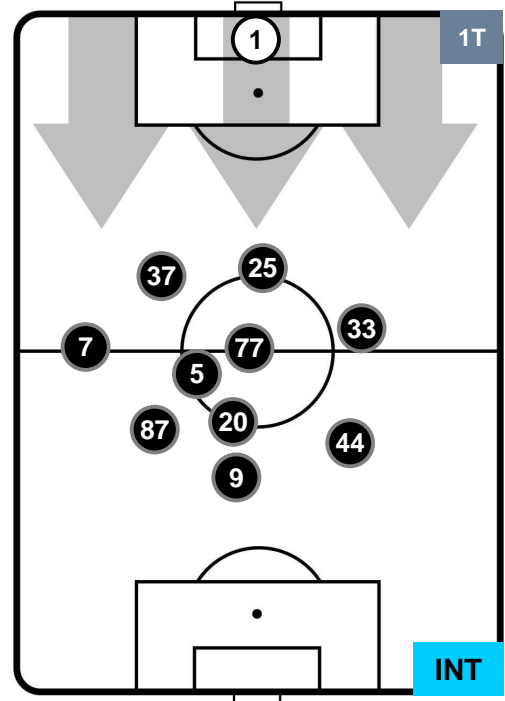

TORINO

TOR 1

0 INT

INTER

POSIZIONI MEDIE

- Legenda:**
- 1ª Sostituzione ● Giocatore Entrato ● Giocatore Uscito
 - 2ª Sostituzione ● Giocatore Entrato ● Giocatore Uscito ■ Giocatore Entrato in sostituzione di ●
 - 3ª Sostituzione ● Giocatore Entrato ● Giocatore Uscito ■ Giocatore Entrato in sostituzione di ●

TORINO

TOR 1

0 INT

INTER

POSIZIONI MEDIE POSSESSO PALLA (proprio)

- Legenda:**
- 1ª Sostituzione ● Giocatore Entrato ● Giocatore Uscito
 - 2ª Sostituzione ● Giocatore Entrato ● Giocatore Uscito ■ Giocatore Entrato in sostituzione di ●
 - 3ª Sostituzione ● Giocatore Entrato ● Giocatore Uscito ■ Giocatore Entrato in sostituzione di ●

TORINO

TOR 1

0 INT

INTER

POSIZIONI MEDIE POSSESSO PALLA (avversario)

- Legenda:**
- 1ª Sostituzione ● Giocatore Entrato ● Giocatore Uscito
 - 2ª Sostituzione ● Giocatore Entrato ● Giocatore Uscito ■ Giocatore Entrato in sostituzione di ●
 - 3ª Sostituzione ● Giocatore Entrato ● Giocatore Uscito ■ Giocatore Entrato in sostituzione di ●