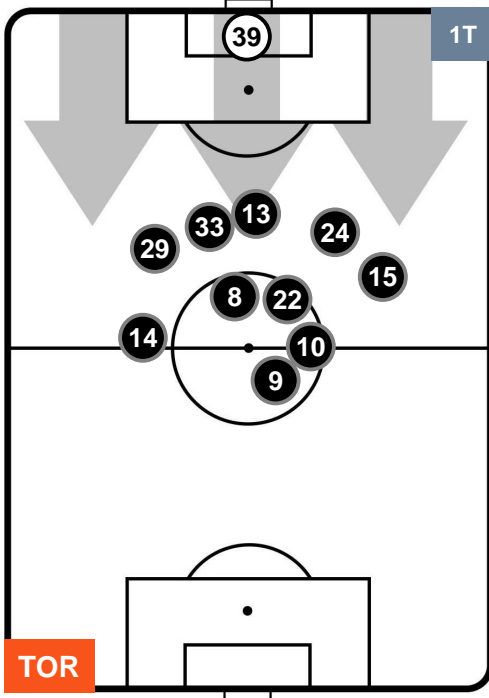

TORINO

TOR 1

0 INT

INTER

POSIZIONI MEDIE

- Legenda:**
- 1ª Sostituzione ● Giocatore Entrato ● Giocatore Uscito
 - 2ª Sostituzione ● Giocatore Entrato ● Giocatore Uscito ■ Giocatore Entrato in sostituzione di ●
 - 3ª Sostituzione ● Giocatore Entrato ● Giocatore Uscito ■ Giocatore Entrato in sostituzione di ●

TORINO

TOR 1

0 INT

INTER

POSIZIONI MEDIE POSSESSO PALLA (proprio)

- Legenda:**
- 1ª Sostituzione ● Giocatore Entrato ● Giocatore Uscito
 - 2ª Sostituzione ● Giocatore Entrato ● Giocatore Uscito ■ Giocatore Entrato in sostituzione di ●
 - 3ª Sostituzione ● Giocatore Entrato ● Giocatore Uscito ■ Giocatore Entrato in sostituzione di ●

TORINO

TOR 1

0 INT

INTER

POSIZIONI MEDIE POSSESSO PALLA (avversario)

- Legenda:**
- 1ª Sostituzione ● Giocatore Entrato ● Giocatore Uscito
 - 2ª Sostituzione ● Giocatore Entrato ● Giocatore Uscito ■ Giocatore Entrato in sostituzione di ●
 - 3ª Sostituzione ● Giocatore Entrato ● Giocatore Uscito ■ Giocatore Entrato in sostituzione di ●

TORINO

TOR 1

0 INT

INTER

BARICENTRO

BILANCIAMENTO OFFENSIVO

TORINO

TOR 1