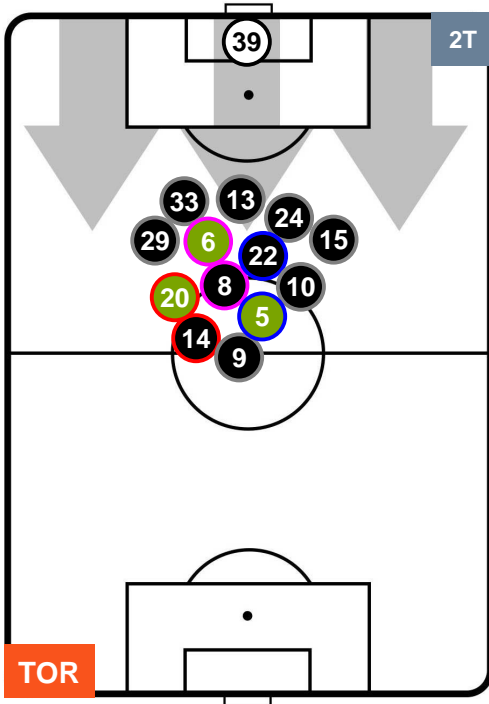

TORINO

TOR 1

0 INT

INTER

POSIZIONI MEDIE

- Legenda:**
- 1ª Sostituzione ● Giocatore Entrato ● Giocatore Uscito
 - 2ª Sostituzione ● Giocatore Entrato ● Giocatore Uscito ■ Giocatore Entrato in sostituzione di ●
 - 3ª Sostituzione ● Giocatore Entrato ● Giocatore Uscito ■ Giocatore Entrato in sostituzione di ●

TORINO

TOR 1

0 INT

INTER

POSIZIONI MEDIE POSSESSO PALLA (proprio)

- Legenda:**
- 1ª Sostituzione ● Giocatore Entrato ● Giocatore Uscito
 - 2ª Sostituzione ● Giocatore Entrato ● Giocatore Uscito ■ Giocatore Entrato in sostituzione di ●
 - 3ª Sostituzione ● Giocatore Entrato ● Giocatore Uscito ■ Giocatore Entrato in sostituzione di ●