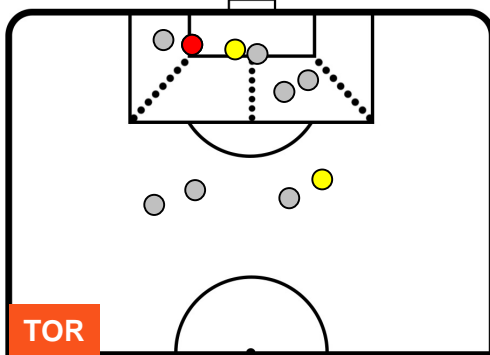

TORINO

TOR 1

0 INT

INTER

POSIZIONI MEDIE POSSESSO PALLA (avversario)

- Legenda:**
- 1ª Sostituzione ● Giocatore Entrato ● Giocatore Uscito
 - 2ª Sostituzione ● Giocatore Entrato ● Giocatore Uscito ■ Giocatore Entrato in sostituzione di ●
 - 3ª Sostituzione ● Giocatore Entrato ● Giocatore Uscito ■ Giocatore Entrato in sostituzione di ●

TORINO

TOR 1

0 INT

INTER

BARICENTRO

BILANCIAMENTO OFFENSIVO

TORINO

TOR 1

0 INT

INTER

ZONE DI TIRO

1	Gol	0
3	In porta	13
7	Fuori Porta	2

CROSS IN GIOCO

PALLE RECUPERATE

TORINO **TOR 1** **0** **INT** **INTER**

MVP (Most Valuable Player)