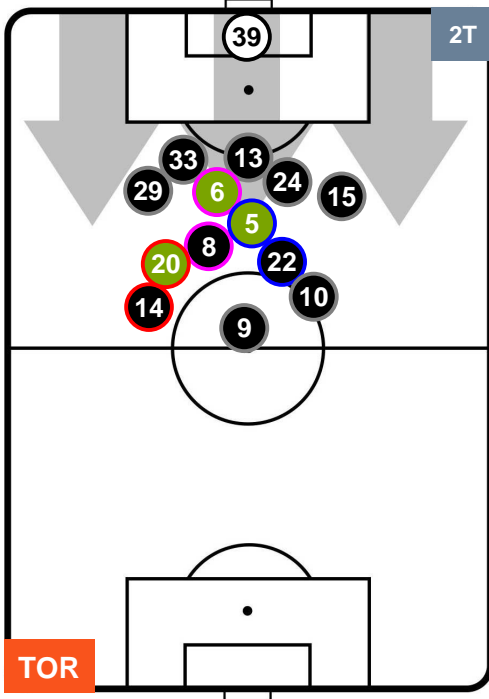

TORINO

TOR 1

0 INT

INTER

POSIZIONI MEDIE

- Legenda:**
- 1ª Sostituzione ● Giocatore Entrato ● Giocatore Uscito
 - 2ª Sostituzione ● Giocatore Entrato ● Giocatore Uscito ■ Giocatore Entrato in sostituzione di ●
 - 3ª Sostituzione ● Giocatore Entrato ● Giocatore Uscito ■ Giocatore Entrato in sostituzione di ●

TORINO

TOR 1

0 INT

INTER

POSIZIONI MEDIE POSSESSO PALLA (proprio)

- Legenda:**
- 1ª Sostituzione ● Giocatore Entrato ● Giocatore Uscito
 - 2ª Sostituzione ● Giocatore Entrato ● Giocatore Uscito ■ Giocatore Entrato in sostituzione di ●
 - 3ª Sostituzione ● Giocatore Entrato ● Giocatore Uscito ■ Giocatore Entrato in sostituzione di ●

TORINO

TOR 1

0 INT

INTER

POSIZIONI MEDIE POSSESSO PALLA (avversario)

- Legenda:**
- 1ª Sostituzione ● Giocatore Entrato ● Giocatore Uscito
 - 2ª Sostituzione ● Giocatore Entrato ● Giocatore Uscito ■ Giocatore Entrato in sostituzione di ●
 - 3ª Sostituzione ● Giocatore Entrato ● Giocatore Uscito ■ Giocatore Entrato in sostituzione di ●

TORINO

TOR 1

0 INT

INTER

BARICENTRO

BILANCIAMENTO OFFENSIVO

TORINO

TOR 1