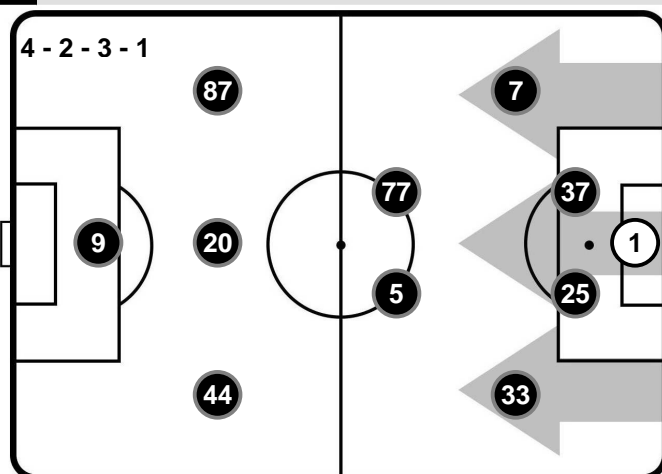

FILIPPO MELI

GIANLUCA VUOTO

FRANCESCO FOURNEAU

FABIO MARESCA

FABRIZIO POSADO

INTER

- 1 SAMIR HANDANOVIC (P)
- 7 JOAO CANCELO
- 37 MILAN SKRINIAR
- 25 MIRANDA
- 33 DANILO D'AMBROSIO
- 77 MARCELO BROZOVIC
- 5 ROBERTO GAGLIARDINI
- 87 ANTONIO CANDREVA
- 20 BORJA VALERO
- 44 IVAN PERISIC
- 9 MAURO ICARDI