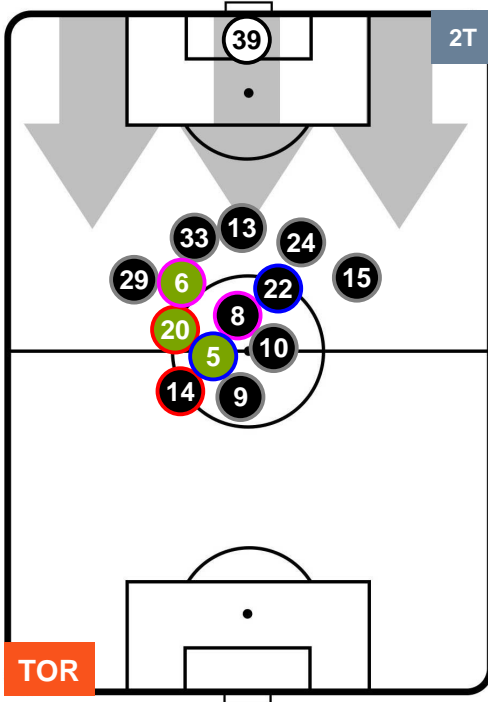

TORINO

TOR 1

0 INT

INTER

POSIZIONI MEDIE

- Legenda:**
- 1ª Sostituzione ● Giocatore Entrato ● Giocatore Uscito
 - 2ª Sostituzione ● Giocatore Entrato ● Giocatore Uscito ■ Giocatore Entrato in sostituzione di ●
 - 3ª Sostituzione ● Giocatore Entrato ● Giocatore Uscito ■ Giocatore Entrato in sostituzione di ●

TORINO

TOR 1

0 INT

INTER

POSIZIONI MEDIE POSSESSO PALLA (proprio)

- Legenda:**
- 1ª Sostituzione ● Giocatore Entrato ● Giocatore Uscito
 - 2ª Sostituzione ● Giocatore Entrato ● Giocatore Uscito ■ Giocatore Entrato in sostituzione di ●
 - 3ª Sostituzione ● Giocatore Entrato ● Giocatore Uscito ■ Giocatore Entrato in sostituzione di ●

TORINO

TOR 1

0 INT

INTER

POSIZIONI MEDIE POSSESSO PALLA (avversario)

- Legenda:**
- 1ª Sostituzione ● Giocatore Entrato ● Giocatore Uscito
 - 2ª Sostituzione ● Giocatore Entrato ● Giocatore Uscito ■ Giocatore Entrato in sostituzione di ●
 - 3ª Sostituzione ● Giocatore Entrato ● Giocatore Uscito ■ Giocatore Entrato in sostituzione di ●