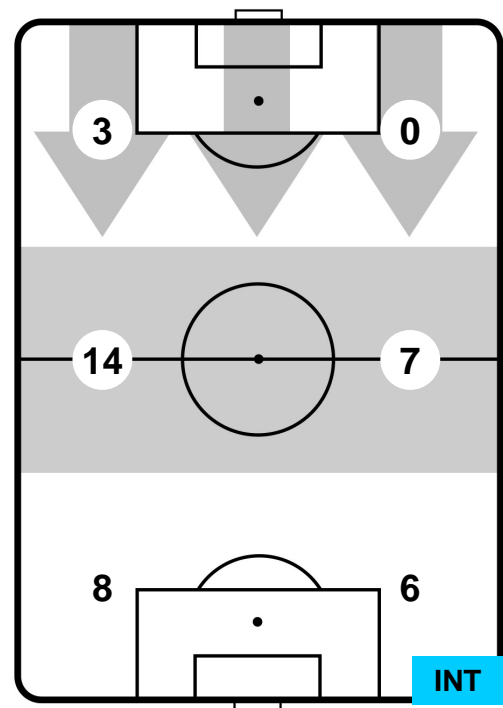

0 INT

INTER

ZONE DI TIRO

1	Gol	0
3	In porta	13
7	Fuori Porta	2

CROSS IN GIOCO

PALLE RECUPERATE

TORINO **TOR 1** **0** **INT** **INTER**

MVP (Most Valuable Player)

ADEM LJAJIC		10
TORINO		TOR
Ruolo:	Attaccante	
Altezza:	1,82m	
Peso:	74 Kg	
Data Nascita:	29/09/1991	
Nazionalità:	SRB	
Jog 23% - Run 64% - Sprint 13% Km 11.691		
2.734	7.515	1.442
Statistiche		
Gol	1	
Occasioni da gol	2	
Totale tiri	3	
Tiri in porta (Gol)	1(1)	
Azioni attacco	3	
Cross	1	
Palle recuperate	3	
Falli subiti	1	
Minuti giocati	95'	
HeatMap		