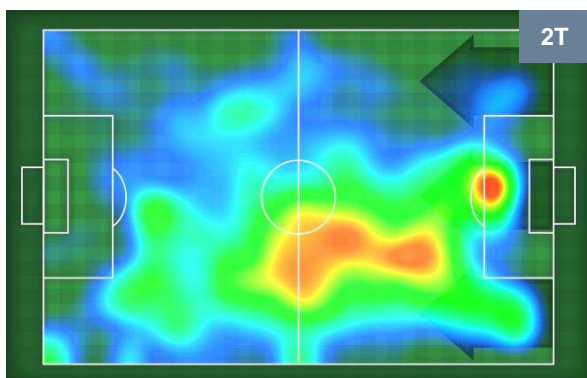

TORINO **TOR 1** **0** **INT** **INTER**

MVP (Most Valuable Player)

ADEM LJAJIC		10
TORINO		TOR
Ruolo:	Attaccante	
Altezza:	1,82m	
Peso:	74 Kg	
Data Nascita:	29/09/1991	
Nazionalità:	SRB	
Jog 23% - Run 64% - Sprint 13% Km 11.691		
2.734	7.515	1.442
Statistiche		
Gol	1	
Occasioni da gol	2	
Totale tiri	3	
Tiri in porta (Gol)	1(1)	
Azioni attacco	3	
Cross	1	
Palle recuperate	3	
Falli subiti	1	
Minuti giocati	95'	
HeatMap		

MAURO ICARDI		9
INTER		INT
Ruolo:	Attaccante	
Altezza:	1,81m	
Peso:	75 Kg	
Data Nascita:	19/02/1993	
Nazionalità:	ARG	
Jog 32% - Run 61% - Sprint 7% Km 9.539		
3.033	5.808	0.698
Statistiche		
Occasioni da gol	2	
Totale tiri	2	
Tiri in porta (Gol)	2(0)	
Assist	1	
Minuti giocati	95'	
HeatMap