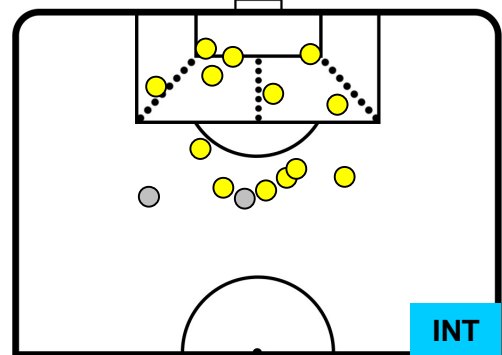

TORINO

TOR 1

0 INT

INTER

BARICENTRO

BILANCIAMENTO OFFENSIVO

TORINO

TOR 1

0 INT

INTER

ZONE DI TIRO

1	Gol	0
3	In porta	13
7	Fuori Porta	2

CROSS IN GIOCO

PALLE RECUPERATE

TORINO **TOR 1** **0** **INT** **INTER**

MVP (Most Valuable Player)

ADEM LJAJIC		10
TORINO		TOR
Ruolo:	Attaccante	
Altezza:	1,82m	
Peso:	74 Kg	
Data Nascita:	29/09/1991	
Nazionalità:	SRB	
Jog 23% - Run 64% - Sprint 13% Km 11.691		
2.734	7.515	1.442
Statistiche		
Gol	1	
Occasioni da gol	2	
Totale tiri	3	
Tiri in porta (Gol)	1(1)	
Azioni attacco	3	
Cross	1	
Palle recuperate	3	
Falli subiti	1	
Minuti giocati	95'	
HeatMap		