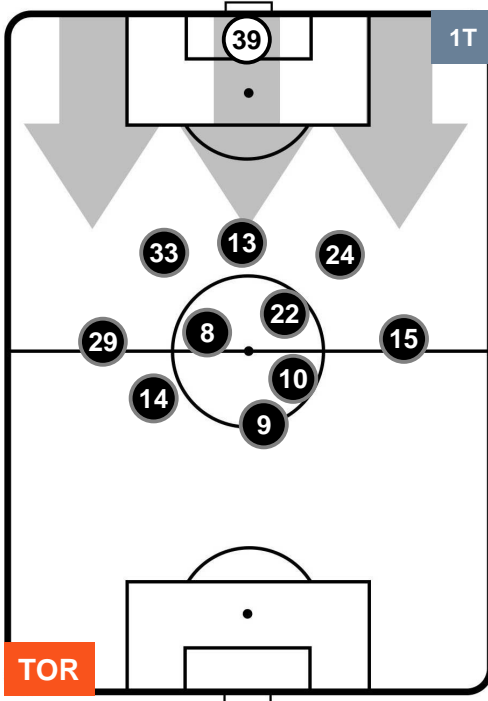

TORINO

TOR 1

0 INT

INTER

POSIZIONI MEDIE

- Legenda:**
- 1ª Sostituzione ● Giocatore Entrato ● Giocatore Uscito
 - 2ª Sostituzione ● Giocatore Entrato ● Giocatore Uscito ■ Giocatore Entrato in sostituzione di ●
 - 3ª Sostituzione ● Giocatore Entrato ● Giocatore Uscito ■ Giocatore Entrato in sostituzione di ●

TORINO

TOR 1

0 INT

INTER

POSIZIONI MEDIE POSSESSO PALLA (proprio)

- Legenda:**
- 1ª Sostituzione ● Giocatore Entrato ● Giocatore Uscito
 - 2ª Sostituzione ● Giocatore Entrato ● Giocatore Uscito ■ Giocatore Entrato in sostituzione di ●
 - 3ª Sostituzione ● Giocatore Entrato ● Giocatore Uscito ■ Giocatore Entrato in sostituzione di ●

TORINO

TOR 1

0 INT

INTER

POSIZIONI MEDIE POSSESSO PALLA (avversario)

- Legenda:**
- 1ª Sostituzione ● Giocatore Entrato ● Giocatore Uscito
 - 2ª Sostituzione ● Giocatore Entrato ● Giocatore Uscito ■ Giocatore Entrato in sostituzione di ●
 - 3ª Sostituzione ● Giocatore Entrato ● Giocatore Uscito ■ Giocatore Entrato in sostituzione di ●