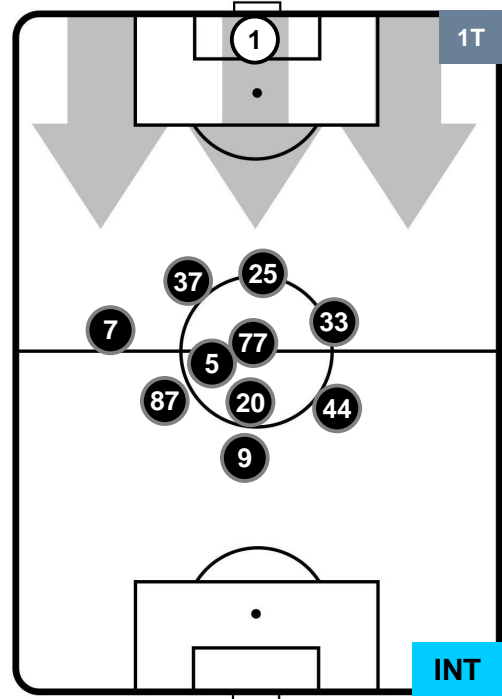

TORINO

TOR 1

0 INT

INTER

POSIZIONI MEDIE

- Legenda:**
- 1ª Sostituzione ● Giocatore Entrato ● Giocatore Uscito
 - 2ª Sostituzione ● Giocatore Entrato ● Giocatore Uscito ■ Giocatore Entrato in sostituzione di ●
 - 3ª Sostituzione ● Giocatore Entrato ● Giocatore Uscito ■ Giocatore Entrato in sostituzione di ●

TORINO

TOR 1

0 INT

INTER

POSIZIONI MEDIE POSSESSO PALLA (proprio)

- Legenda:**
- 1ª Sostituzione ● Giocatore Entrato ● Giocatore Uscito
 - 2ª Sostituzione ● Giocatore Entrato ● Giocatore Uscito ■ Giocatore Entrato in sostituzione di ●
 - 3ª Sostituzione ● Giocatore Entrato ● Giocatore Uscito ■ Giocatore Entrato in sostituzione di ●

TORINO

TOR 1

0 INT

INTER

POSIZIONI MEDIE POSSESSO PALLA (avversario)

- Legenda:**
- 1ª Sostituzione ● Giocatore Entrato ● Giocatore Uscito
 - 2ª Sostituzione ● Giocatore Entrato ● Giocatore Uscito ■ Giocatore Entrato in sostituzione di ●
 - 3ª Sostituzione ● Giocatore Entrato ● Giocatore Uscito ■ Giocatore Entrato in sostituzione di ●