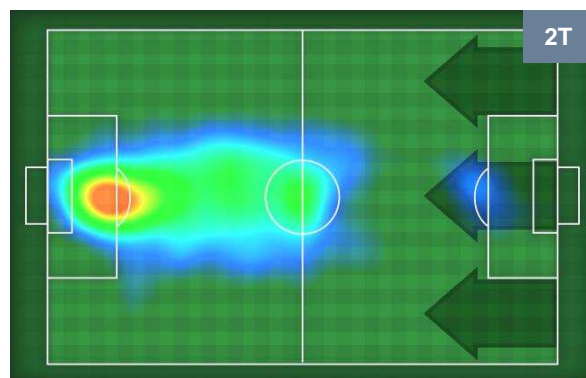

TORINO **TOR 1** **0** **INT** **INTER**

MVP (Most Valuable Player)

ADEM LJAJIC		10
TORINO		TOR
Ruolo:	Attaccante	
Altezza:	1,82m	
Peso:	74 Kg	
Data Nascita:	29/09/1991	
Nazionalità:	SRB	
Jog 23% - Run 64% - Sprint 13% Km 11.691		
2.734	7.515	1.442
Statistiche		
Gol	1	
Occasioni da gol	2	
Totale tiri	3	
Tiri in porta (Gol)	1(1)	
Azioni attacco	3	
Cross	1	
Palle recuperate	3	
Falli subiti	1	
Minuti giocati	95'	
HeatMap		

MAURO ICARDI		9
INTER		INT
Ruolo:	Attaccante	
Altezza:	1,81m	
Peso:	75 Kg	
Data Nascita:	19/02/1993	
Nazionalità:	ARG	
Jog 32% - Run 61% - Sprint 7% Km 9.539		
3.033	5.808	0.698
Statistiche		
Occasioni da gol	2	
Totale tiri	2	
Tiri in porta (Gol)	2(0)	
Assist	1	
Minuti giocati	95'	
HeatMap