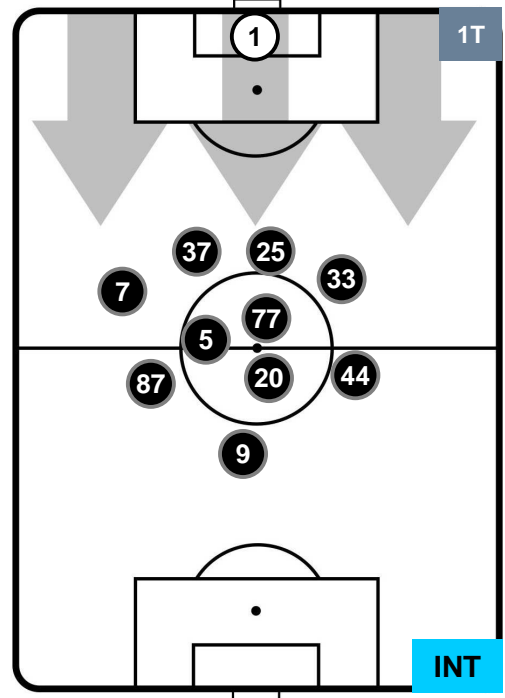

TORINO

TOR 1

0 INT

INTER

POSIZIONI MEDIE

- Legenda:**
- 1ª Sostituzione ● Giocatore Entrato ● Giocatore Uscito
 - 2ª Sostituzione ● Giocatore Entrato ● Giocatore Uscito ■ Giocatore Entrato in sostituzione di ●
 - 3ª Sostituzione ● Giocatore Entrato ● Giocatore Uscito ■ Giocatore Entrato in sostituzione di ●

TORINO

TOR 1

0 INT

INTER

POSIZIONI MEDIE POSSESSO PALLA (proprio)

- Legenda:**
- 1ª Sostituzione ● Giocatore Entrato ● Giocatore Uscito
 - 2ª Sostituzione ● Giocatore Entrato ● Giocatore Uscito ■ Giocatore Entrato in sostituzione di ●
 - 3ª Sostituzione ● Giocatore Entrato ● Giocatore Uscito ■ Giocatore Entrato in sostituzione di ●

TORINO

TOR 1

0 INT

INTER

POSIZIONI MEDIE POSSESSO PALLA (avversario)

- Legenda:**
- 1ª Sostituzione ● Giocatore Entrato ● Giocatore Uscito
 - 2ª Sostituzione ● Giocatore Entrato ● Giocatore Uscito ■ Giocatore Entrato in sostituzione di ●
 - 3ª Sostituzione ● Giocatore Entrato ● Giocatore Uscito ■ Giocatore Entrato in sostituzione di ●

TORINO

TOR 1

0 INT

INTER

BARICENTRO

BILANCIAMENTO OFFENSIVO

TORINO

TOR 1