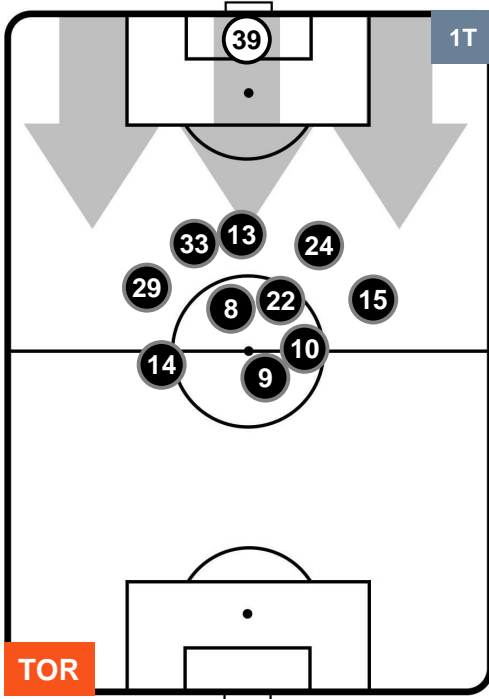

TORINO

TOR 1

0 INT

INTER

POSIZIONI MEDIE

- Legenda:**
- 1ª Sostituzione ● Giocatore Entrato ● Giocatore Uscito
 - 2ª Sostituzione ● Giocatore Entrato ● Giocatore Uscito ■ Giocatore Entrato in sostituzione di ●
 - 3ª Sostituzione ● Giocatore Entrato ● Giocatore Uscito ■ Giocatore Entrato in sostituzione di ●

TORINO

TOR 1

0 INT

INTER

POSIZIONI MEDIE POSSESSO PALLA (proprio)

- Legenda:**
- 1ª Sostituzione ● Giocatore Entrato ● Giocatore Uscito
 - 2ª Sostituzione ● Giocatore Entrato ● Giocatore Uscito ■ Giocatore Entrato in sostituzione di ●
 - 3ª Sostituzione ● Giocatore Entrato ● Giocatore Uscito ■ Giocatore Entrato in sostituzione di ●

TORINO

TOR 1

0 INT

INTER

POSIZIONI MEDIE POSSESSO PALLA (avversario)

- Legenda:**
- 1ª Sostituzione ● Giocatore Entrato ● Giocatore Uscito
 - 2ª Sostituzione ● Giocatore Entrato ● Giocatore Uscito ■ Giocatore Entrato in sostituzione di ●
 - 3ª Sostituzione ● Giocatore Entrato ● Giocatore Uscito ■ Giocatore Entrato in sostituzione di ●