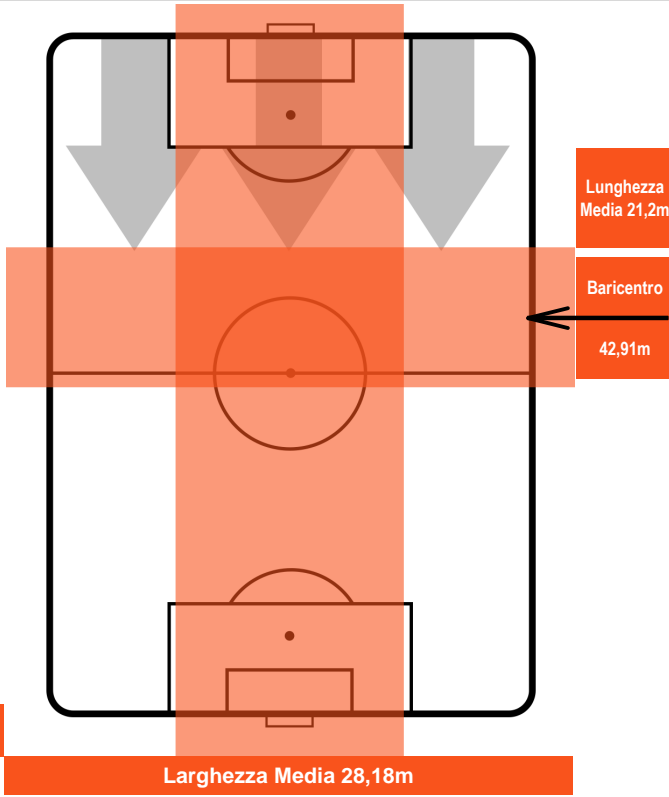

TORINO

TOR 1

0 INT

INTER

POSIZIONI MEDIE POSSESSO PALLA (avversario)

- Legenda:**
- 1ª Sostituzione ● Giocatore Entrato ● Giocatore Uscito
 - 2ª Sostituzione ● Giocatore Entrato ● Giocatore Uscito ■ Giocatore Entrato in sostituzione di ●
 - 3ª Sostituzione ● Giocatore Entrato ● Giocatore Uscito ■ Giocatore Entrato in sostituzione di ●

TORINO

TOR 1

0 INT

INTER

BARICENTRO

BILANCIAMENTO OFFENSIVO

TORINO

TOR 1

0 INT

INTER

ZONE DI TIRO

1	Gol	0
3	In porta	13
7	Fuori Porta	2

CROSS IN GIOCO

PALLE RECUPERATE

TORINO **TOR 1** **0** **INT** **INTER**

MVP (Most Valuable Player)

ADEM LJAJIC		10
TORINO		TOR
Ruolo:	Attaccante	
Altezza:	1,82m	
Peso:	74 Kg	
Data Nascita:	29/09/1991	
Nazionalità:	SRB	
Jog 23% - Run 64% - Sprint 13% Km 11.691		
2.734	7.515	1.442
Statistiche		
Gol	1	
Occasioni da gol	2	
Totale tiri	3	
Tiri in porta (Gol)	1(1)	
Azioni attacco	3	
Cross	1	
Palle recuperate	3	
Falli subiti	1	
Minuti giocati	95'	
HeatMap		