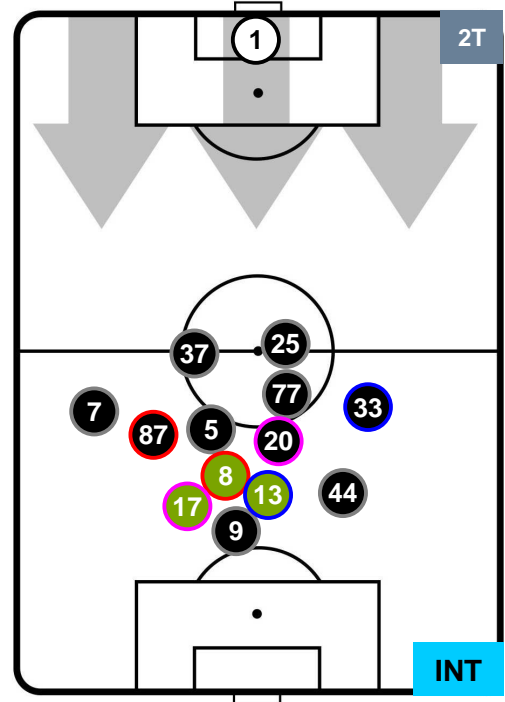

TORINO

TOR 1

0 INT

INTER

POSIZIONI MEDIE

- Legenda:**
- 1ª Sostituzione ● Giocatore Entrato ● Giocatore Uscito
 - 2ª Sostituzione ● Giocatore Entrato ● Giocatore Uscito ■ Giocatore Entrato in sostituzione di ●
 - 3ª Sostituzione ● Giocatore Entrato ● Giocatore Uscito ■ Giocatore Entrato in sostituzione di ●

TORINO

TOR 1

0 INT

INTER

POSIZIONI MEDIE POSSESSO PALLA (proprio)

- Legenda:**
- 1ª Sostituzione ● Giocatore Entrato ● Giocatore Uscito
 - 2ª Sostituzione ● Giocatore Entrato ● Giocatore Uscito ■ Giocatore Entrato in sostituzione di ●
 - 3ª Sostituzione ● Giocatore Entrato ● Giocatore Uscito ■ Giocatore Entrato in sostituzione di ●

TORINO

TOR 1

0 INT

INTER

POSIZIONI MEDIE POSSESSO PALLA (avversario)

- Legenda:**
- 1ª Sostituzione ● Giocatore Entrato ● Giocatore Uscito
 - 2ª Sostituzione ● Giocatore Entrato ● Giocatore Uscito ■ Giocatore Entrato in sostituzione di ●
 - 3ª Sostituzione ● Giocatore Entrato ● Giocatore Uscito ■ Giocatore Entrato in sostituzione di ●